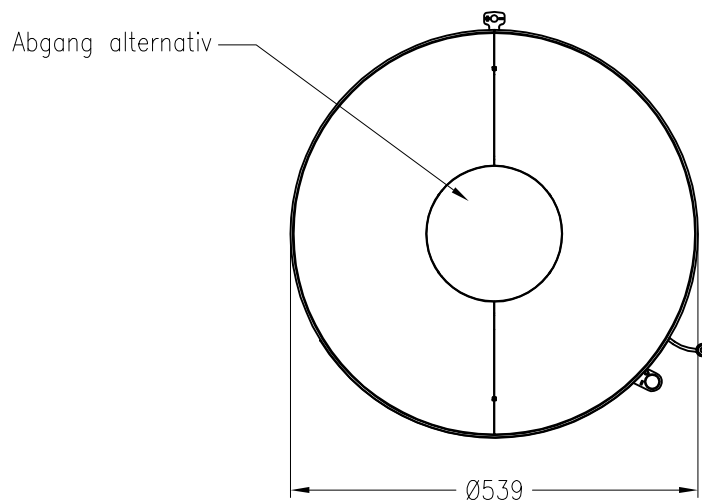

ambiente  
Stand: 07/2017

Vorderansicht  
M~1:20

an 2 Seiten  
eingefasste,  
4-seitig  
bedruckte  
Glaskeramik

Seitenansicht  
M~1:20

Draufsicht  
M~1:10

Alle Abbildungen und Zeichnungen sind urheberrechtlich geschützt.  
Verwertung oder Veröffentlichung, auch einzelner Details, nur mit unserer Genehmigung.  
Technische Änderungen und Irrtümer vorbehalten.