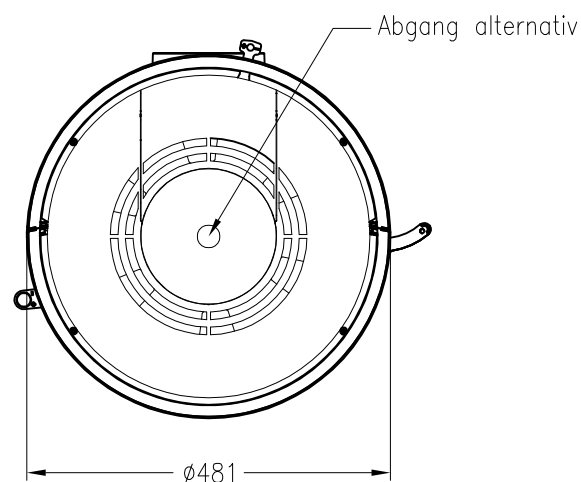

Selection

Stand: 07/2017

Vorderansicht  
M~1:20

Rückansicht  
M~1:20

Draufsicht  
M~1:10

Alle Abbildungen und Zeichnungen sind urheberrechtlich geschützt.  
Verwertung oder Veröffentlichung, auch einzelner Details, nur mit unserer Genehmigung.  
Technische Änderungen und Irrtümer vorbehalten.

# Kaminofen Passo L 2017

drehbar, Stahlausführung

## Selection

Stand: 07/2017

Vorderansicht  
M~1:20

Rückansicht  
M~1:20

Draufsicht  
M~1:10

Alle Abbildungen und Zeichnungen sind urheberrechtlich geschützt.  
Verwertung oder Veröffentlichung, auch einzelner Details, nur mit unserer Genehmigung.  
Technische Änderungen und Irrtümer vorbehalten.