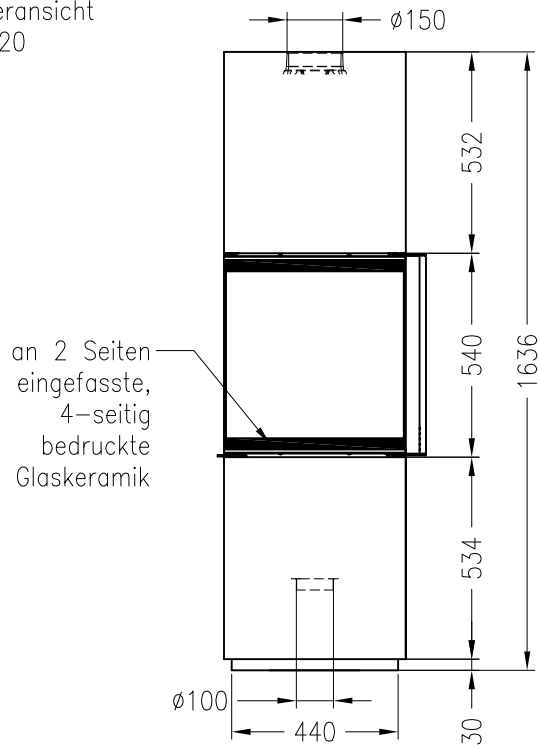

Selection

Stand: 07/2017

Vorderansicht  
M~1:20

Rückansicht  
M~1:20

Draufsicht  
M~1:10

Alle Abbildungen und Zeichnungen sind urheberrechtlich geschützt.  
Verwertung oder Veröffentlichung, auch einzelner Details, nur mit unserer Genehmigung.  
Technische Änderungen und Irrtümer vorbehalten.

# Kaminofen Passo L 2017

drehbar, Stahlausführung

## Selection

Stand: 07/2017

Vorderansicht  
M~1:20

Rückansicht  
M~1:20

Draufsicht  
M~1:10

Alle Abbildungen und Zeichnungen sind urheberrechtlich geschützt.  
Verwertung oder Veröffentlichung, auch einzelner Details, nur mit unserer Genehmigung.  
Technische Änderungen und Irrtümer vorbehalten.