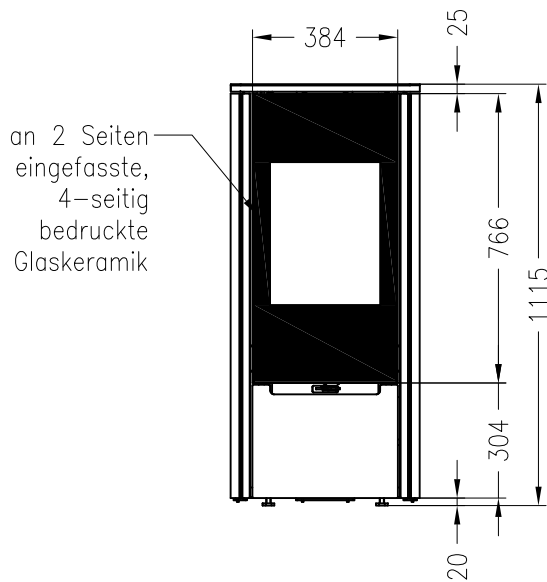

Kaminofen Stovo S Plus

feststehend, Stahlausführung

Selection

Stand: 02/2015

Vorderansicht
M~1:20

Seitenansicht
M~1:20

Draufsicht
M~1:10

Alle Abbildungen und Zeichnungen sind urheberrechtlich geschützt.
Verwertung oder Veröffentlichung, auch einzelner Details, nur mit unserer Genehmigung.
Technische Änderungen und Irrtümer vorbehalten.