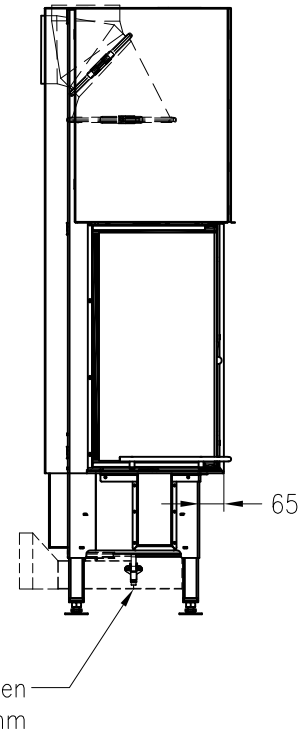

# Brennzelle Arte 2LRh-66-4S-2

hochschiebbar

Linear 4S  
Stand: 02/2015

Seitenansicht  
M~1:20

Vorderansicht  
M~1:20

Seitenansicht  
M~1:20

Horizontalschnitt  
M~1:10

Alle Abbildungen und Zeichnungen sind urheberrechtlich geschützt.  
Verwertung oder Veröffentlichung, auch einzelner Details, nur mit unserer Genehmigung.  
Technische Änderungen und Irrtümer vorbehalten.