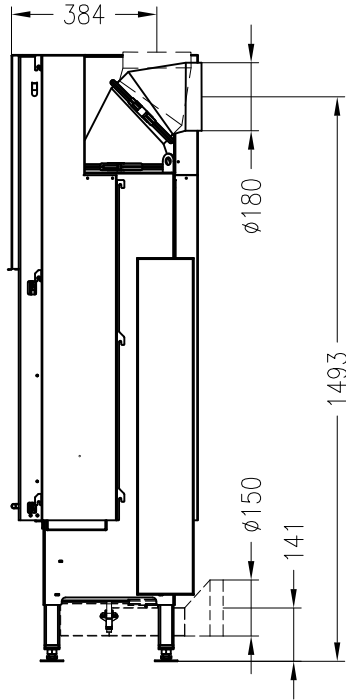

# Brennzelle Arte 2LRh-66-4S-2

hochschiebbar

Linear 4S  
Stand: 02/2015

Seitenansicht  
M~1:20

Vorderansicht  
M~1:20

Seitenansicht  
M~1:20

Horizontalschnitt  
M~1:10

Alle Abbildungen und Zeichnungen sind urheberrechtlich geschützt.  
Verwertung oder Veröffentlichung, auch einzelner Details, nur mit unserer Genehmigung.  
Technische Änderungen und Irrtümer vorbehalten.