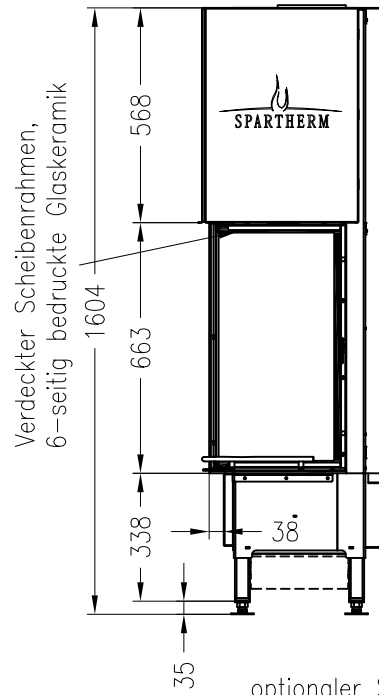

# Brennzelle Arte 2LRh-66-4S-2

hochschiebbar

Linear 4S  
Stand: 02/2015

Seitenansicht  
M~1:20

Vorderansicht  
M~1:20

Seitenansicht  
M~1:20

Horizontalschnitt  
M~1:10

Alle Abbildungen und Zeichnungen sind urheberrechtlich geschützt.  
Verwertung oder Veröffentlichung, auch einzelner Details, nur mit unserer Genehmigung.  
Technische Änderungen und Irrtümer vorbehalten.