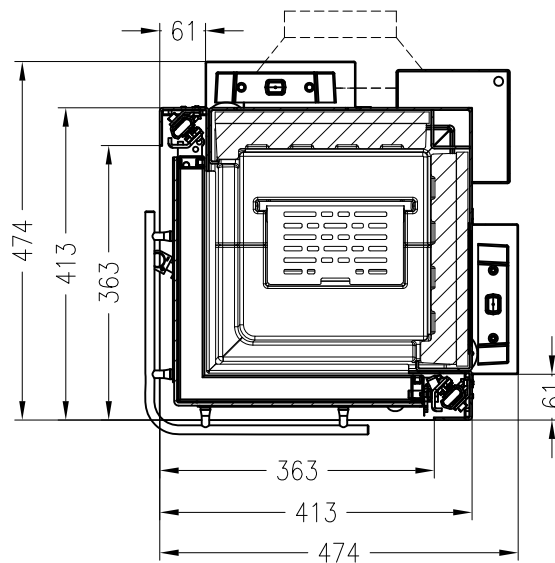

# Brennzelle Arte 2LRh-66-4S-2

hochschiebbar

Linear 4S  
Stand: 02/2015

Seitenansicht  
M~1:20

Vorderansicht  
M~1:20

Seitenansicht  
M~1:20

Horizontalschnitt  
M~1:10

Alle Abbildungen und Zeichnungen sind urheberrechtlich geschützt.  
Verwertung oder Veröffentlichung, auch einzelner Details, nur mit unserer Genehmigung.  
Technische Änderungen und Irrtümer vorbehalten.