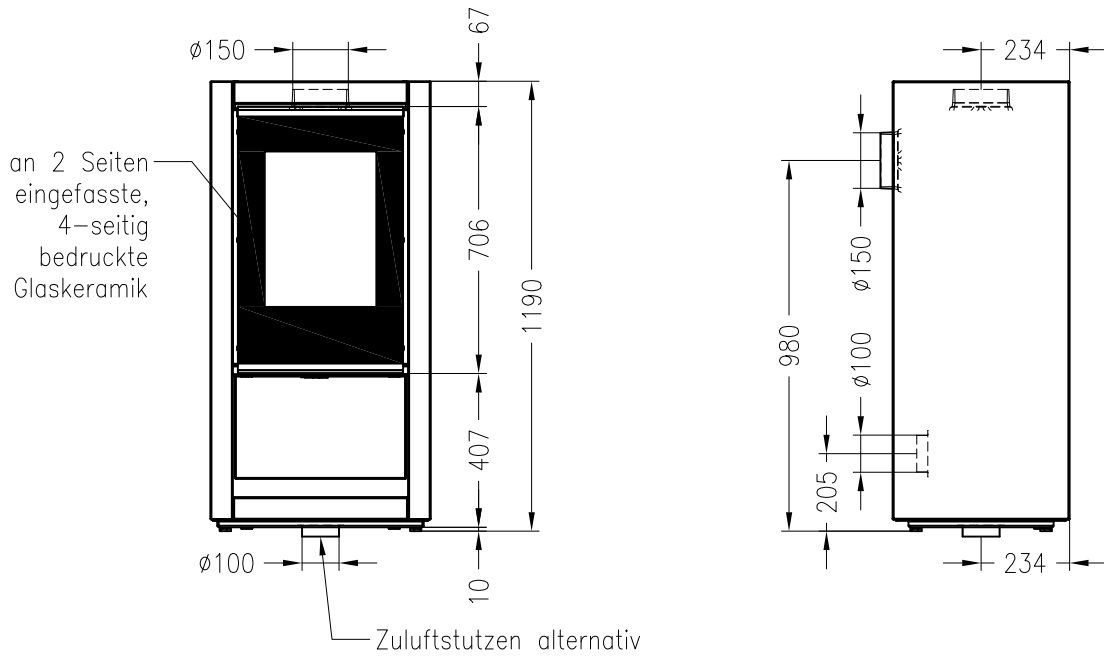

Kaminofen ambiente a7

feststehend, Stahlausführung

ambiente
Stand: 05/2014

Vorderansicht
M~1:20

Seitenansicht
M~1:20

Draufsicht
M~1:10

Alle Abbildungen und Zeichnungen sind urheberrechtlich geschützt.
Verwertung oder Veröffentlichung, auch einzelner Details, nur mit unserer Genehmigung.
Technische Änderungen und Irrtümer vorbehalten.