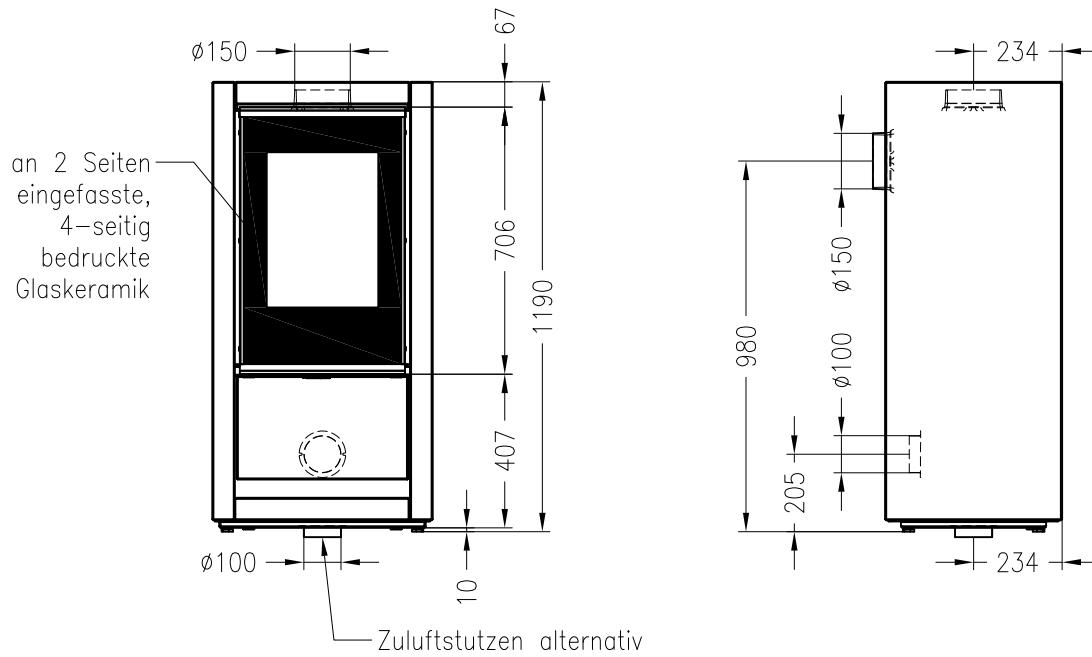

Kaminofen ambiente a7

feststehend, Natursteinverkleidung

ambiente

Stand: 05/2014

Vorderansicht
M~1:20

Seitenansicht
M~1:20

Draufsicht
M~1:10