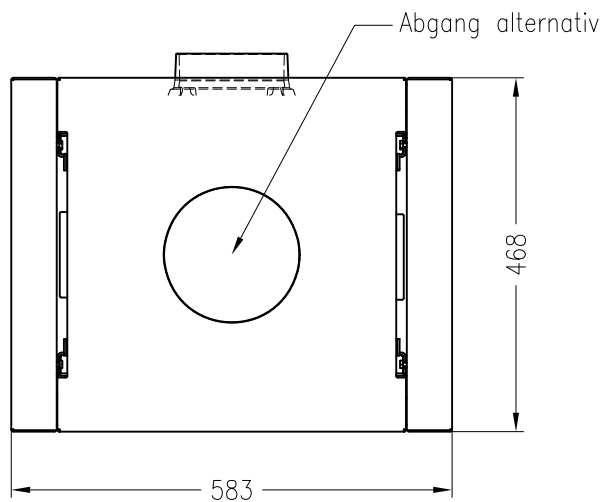

Kaminofen ambiente a7

feststehend, Stahlausführung

ambiente
Stand: 05/2014

Vorderansicht
M~1:20

Seitenansicht
M~1:20

Draufsicht
M~1:10

Alle Abbildungen und Zeichnungen sind urheberrechtlich geschützt.
Verwertung oder Veröffentlichung, auch einzelner Details, nur mit unserer Genehmigung.
Technische Änderungen und Irrtümer vorbehalten.