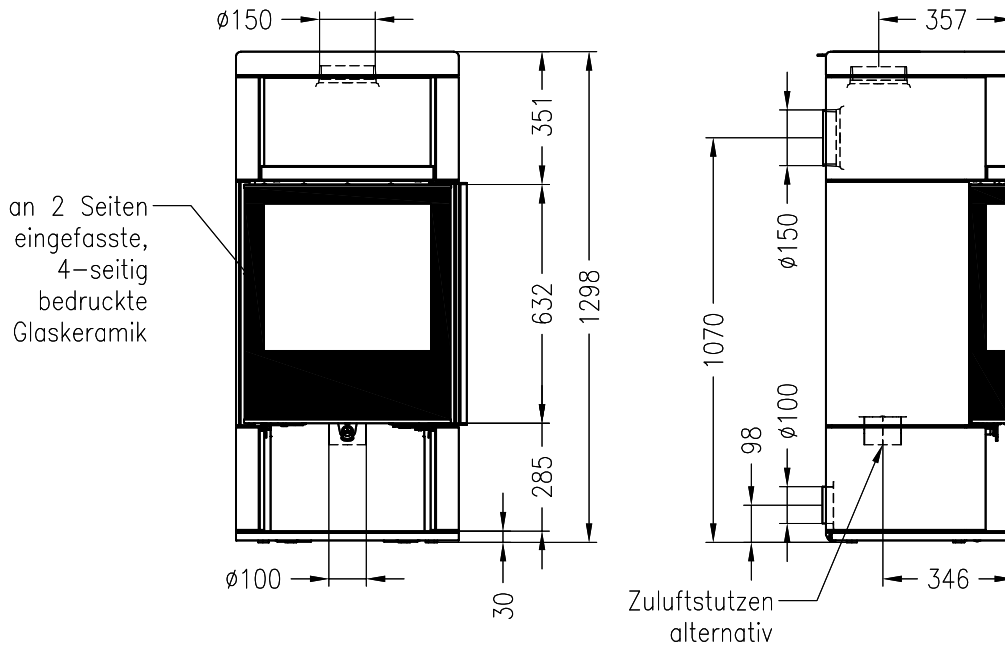

Kaminofen Moro

feststehend, Natursteinverkleidung

Selection

Stand: 05/2014

Vorderansicht
M~1:20

Seitenansicht
M~1:20

Draufsicht
M~1:10

Alle Abbildungen und Zeichnungen sind urheberrechtlich geschützt.
Verwertung oder Veröffentlichung, auch einzelner Details, nur mit unserer Genehmigung.
Technische Änderungen und Irrtümer vorbehalten.