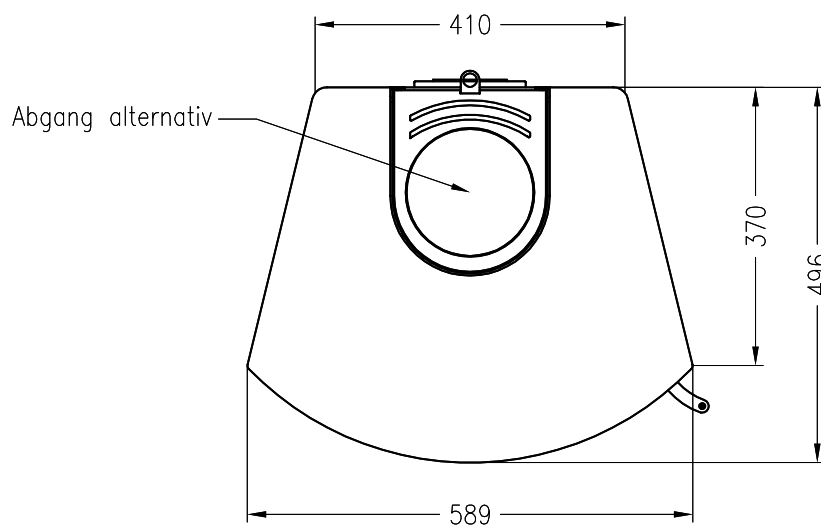

Kaminofen Moro

feststehend, Natursteinverkleidung

Selection

Stand: 05/2014

Vorderansicht
M~1:20

Seitenansicht
M~1:20

Draufsicht
M~1:10

Alle Abbildungen und Zeichnungen sind urheberrechtlich geschützt.
Verwertung oder Veröffentlichung, auch einzelner Details, nur mit unserer Genehmigung.
Technische Änderungen und Irrtümer vorbehalten.