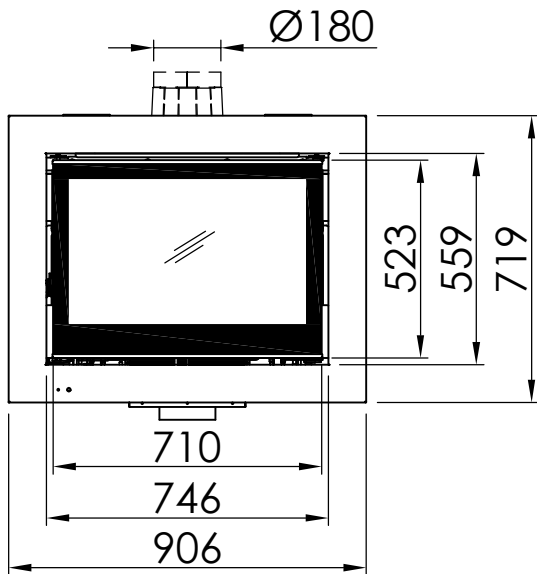

Linear Kaminkassette L 800, 100mm

LINEAR 4S

2014/02/01