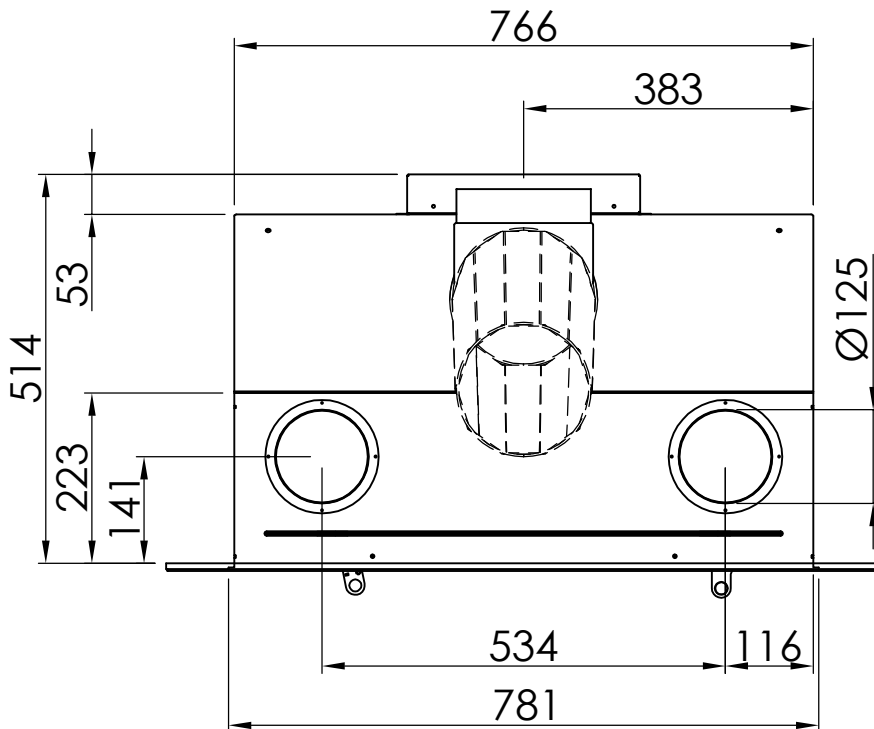

Linear Kaminkassette L 800, 100mm

LINEAR 4S

2014/02/01

~1:20

~1:10

*optional
*optional
*optional
*optional
*optional
*optional