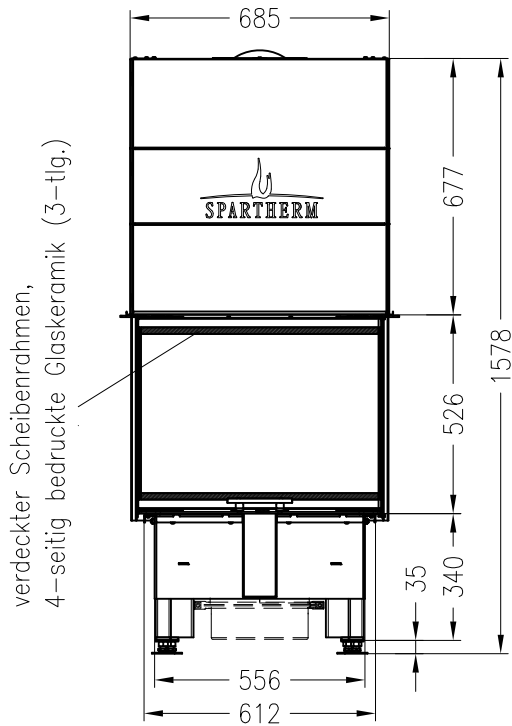

Brennzelle Varia Ch-4S (Glas 3-tlg.)

hochschiebbar

Linear 4S

Stand: 07/2012

Vorderansicht
M~1:20

Seitenansicht
M~1:20

Horizontalschnitt
M~1:10

Alle Abbildungen und Zeichnungen sind urheberrechtlich geschützt.
Verwertung oder Veröffentlichung, auch einzelner Details, nur mit unserer Genehmigung.
Technische Änderungen und Irrtümer vorbehalten.