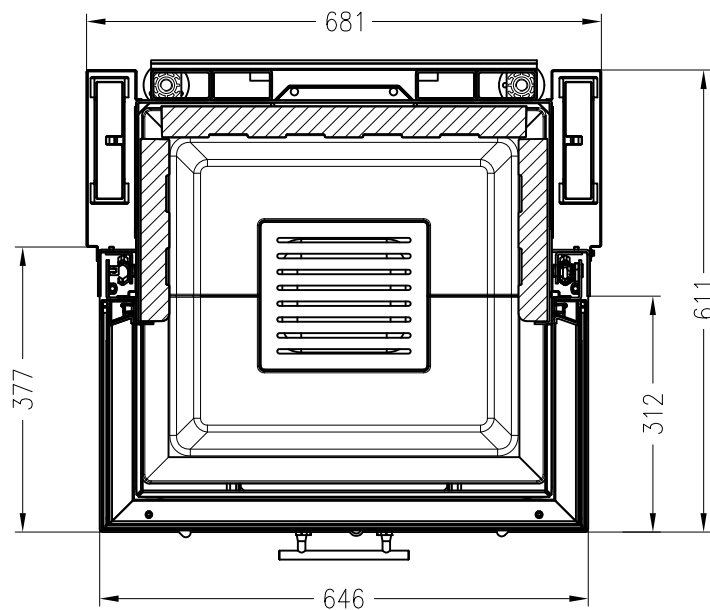

Brennzelle Varia Ch-4S (Glas 3-tlg.)

hochschiebbar

Linear 4S

Stand: 07/2012

Vorderansicht
M~1:20

Seitenansicht
M~1:20

Horizontalschnitt
M~1:10

Alle Abbildungen und Zeichnungen sind urheberrechtlich geschützt.
Verwertung oder Veröffentlichung, auch einzelner Details, nur mit unserer Genehmigung.
Technische Änderungen und Irrtümer vorbehalten.