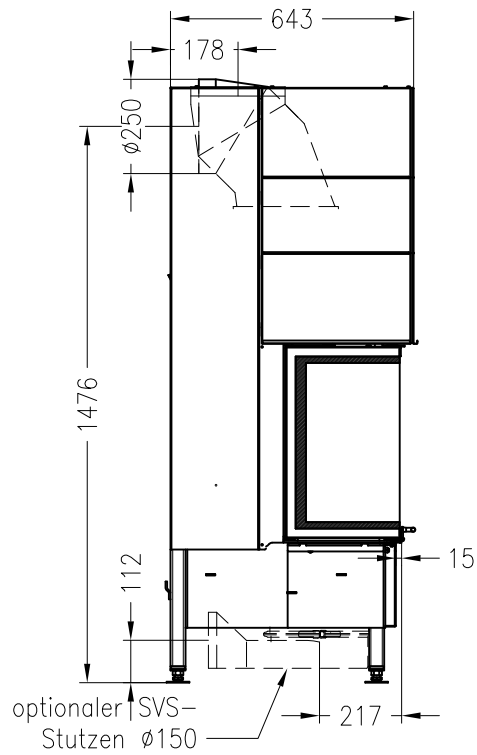

Brennzelle Varia Ch-4S (Glas 3-tlg.)

hochschiebbar

Linear 4S

Stand: 07/2012

Vorderansicht
M~1:20

Seitenansicht
M~1:20

Horizontalschnitt
M~1:10

Alle Abbildungen und Zeichnungen sind urheberrechtlich geschützt.
Verwertung oder Veröffentlichung, auch einzelner Details, nur mit unserer Genehmigung.
Technische Änderungen und Irrtümer vorbehalten.