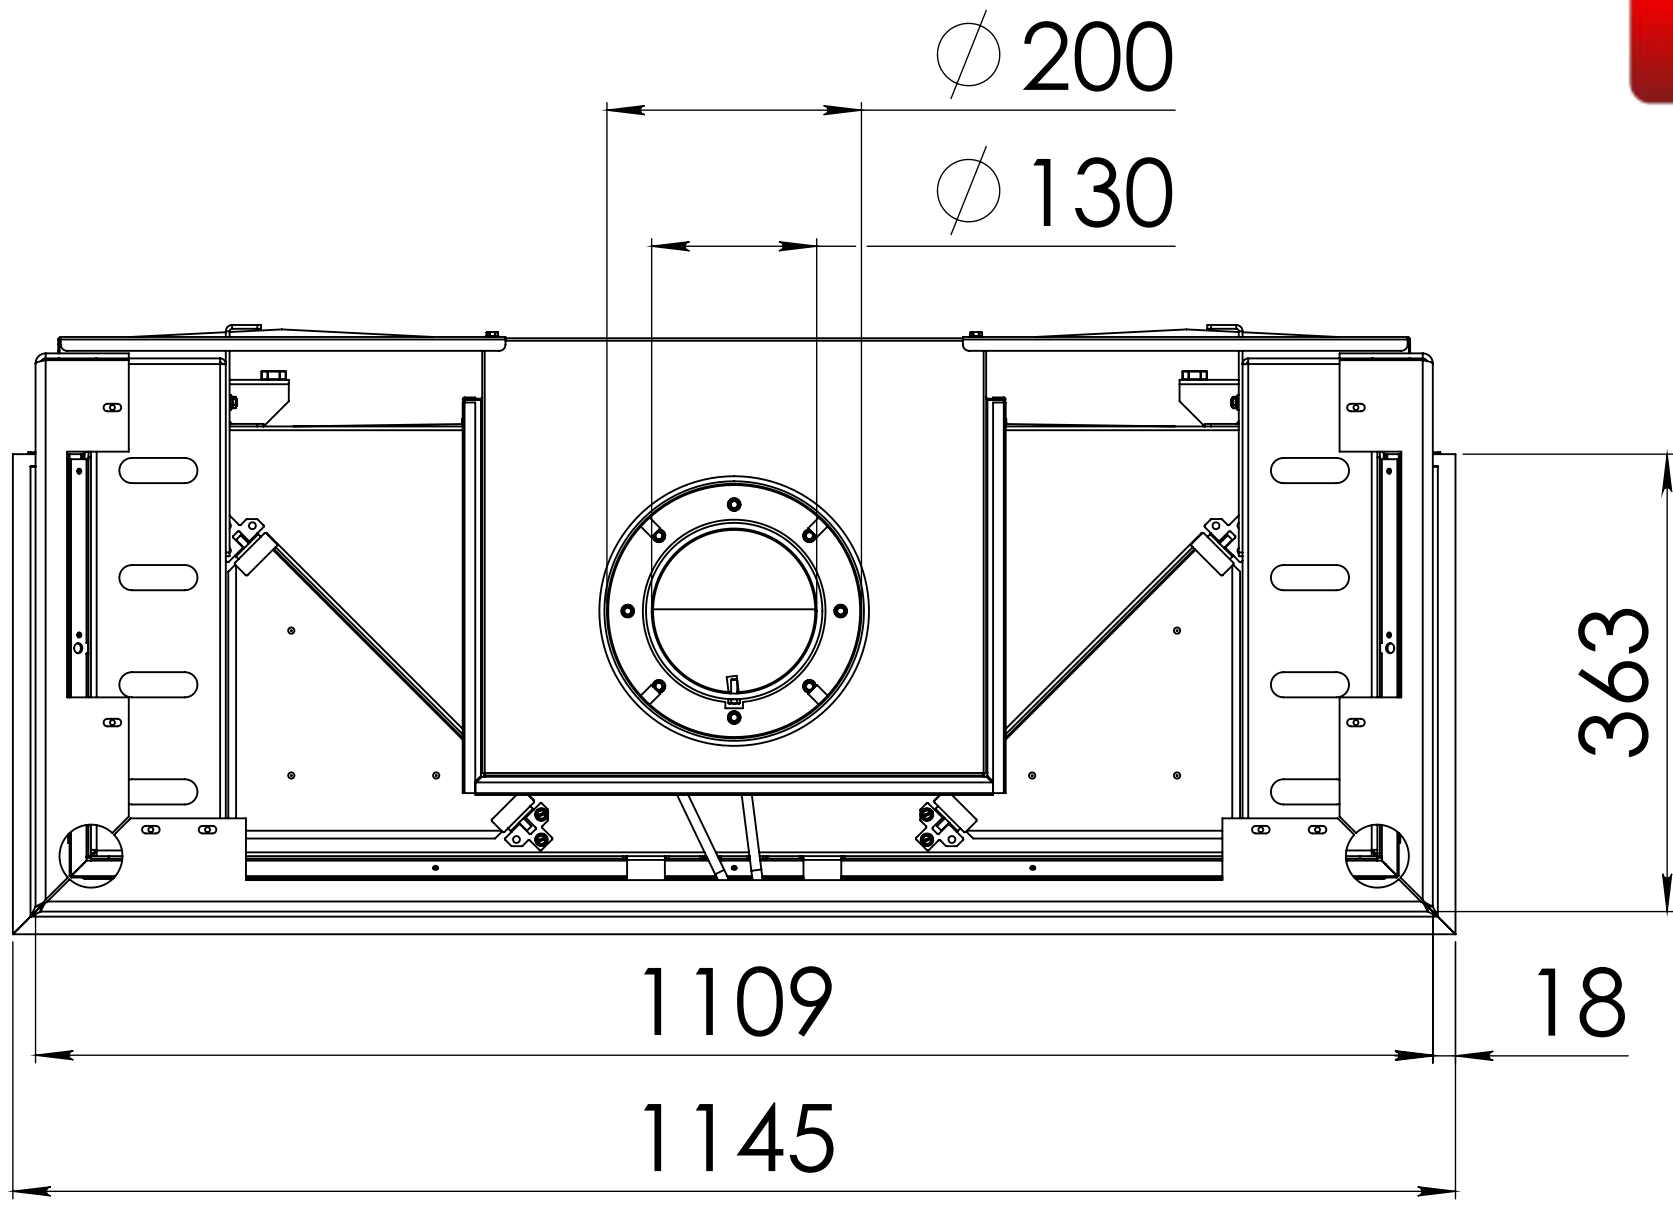

 **BUY NOW**

38C-2067 /1

Metro 100XT/3 RCH41