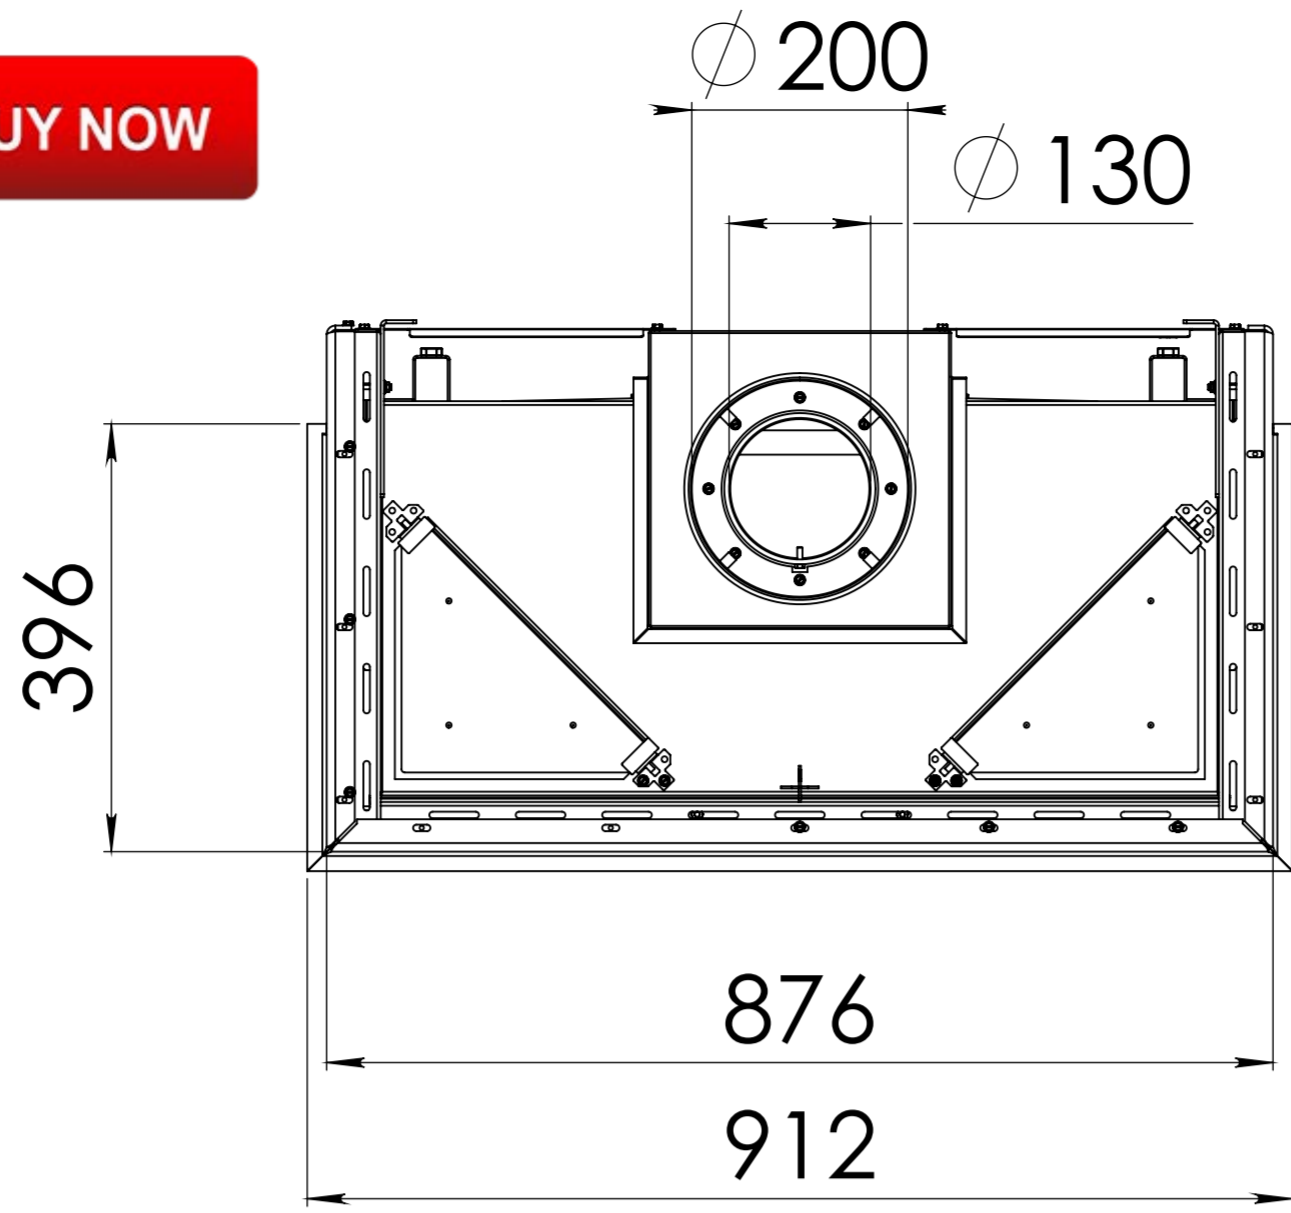

 BUY NOW

38c-2251 /0

## Maestro 80/3