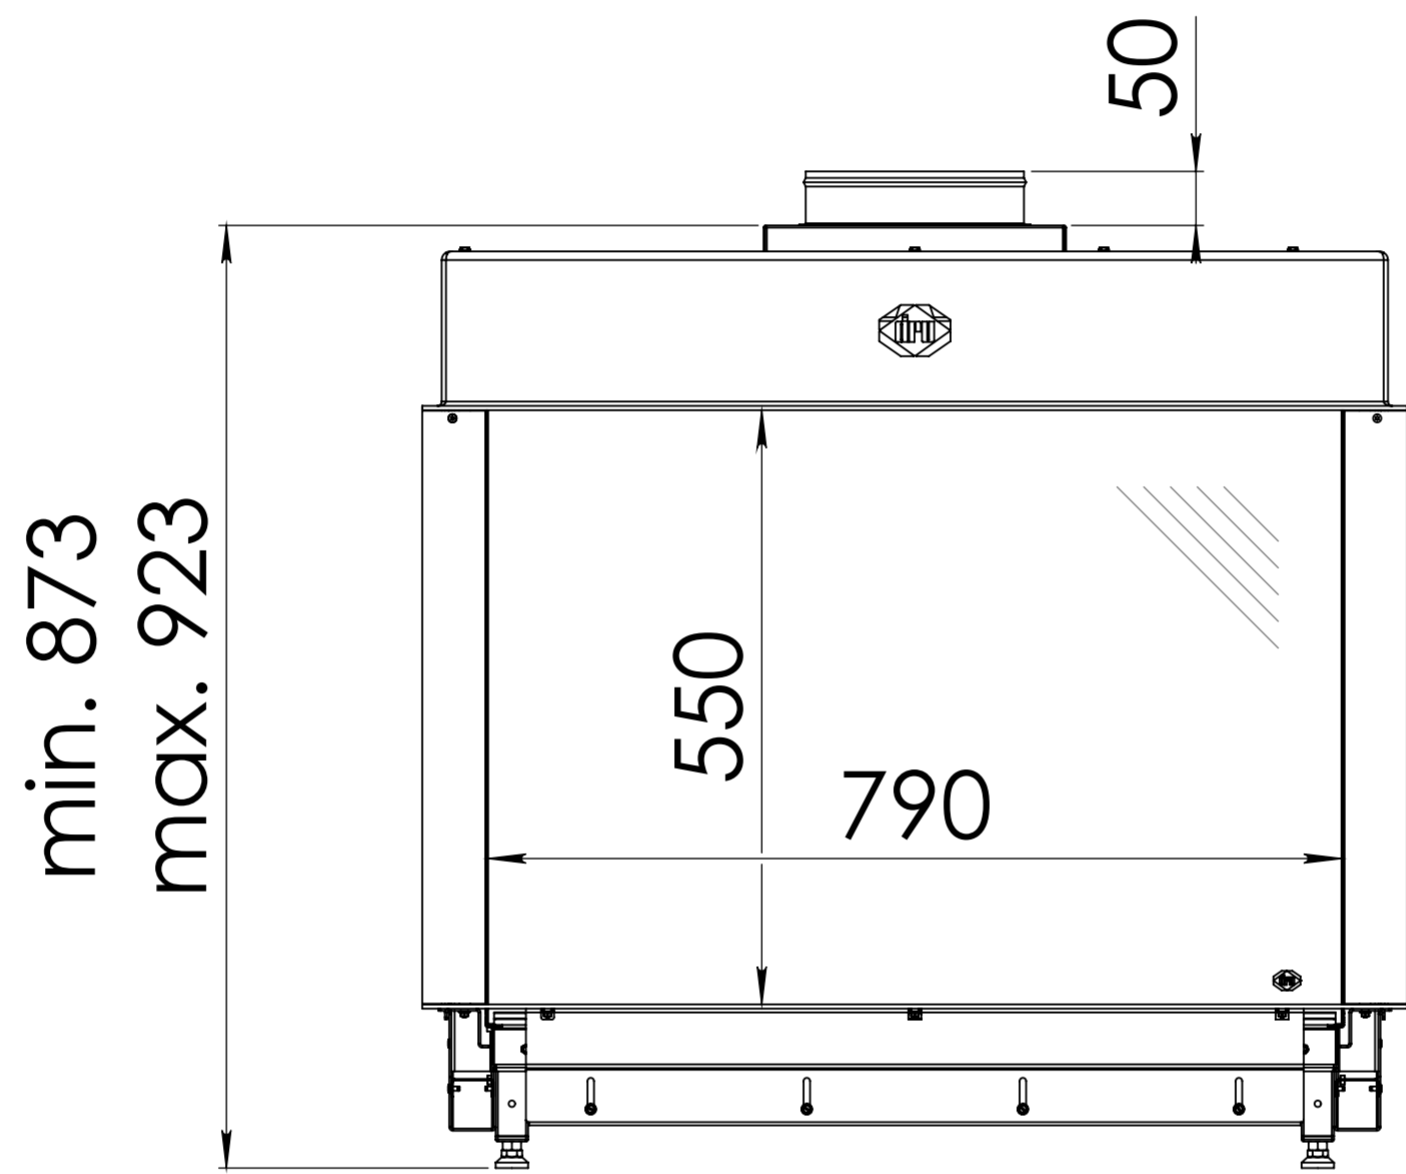

 BUY NOW

38c-2251 /0

## Maestro 80/3