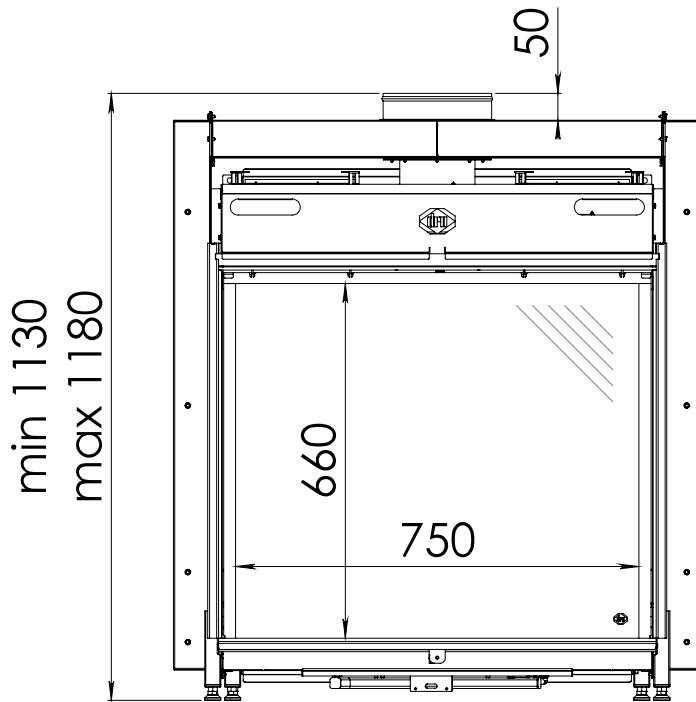

 BUY NOW

38C-2159/2

Maestro 75