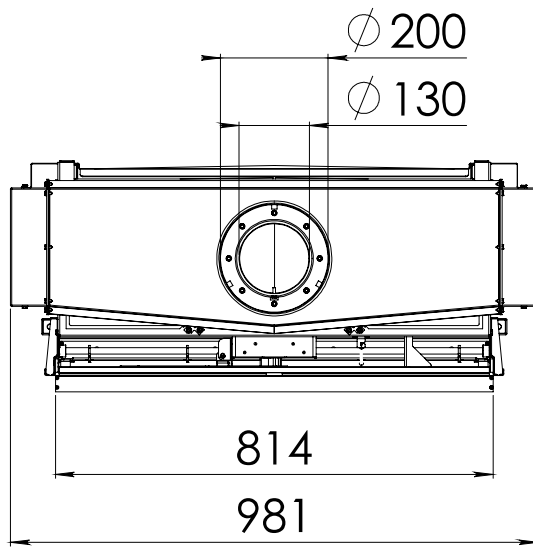

 BUY NOW

38C-2159/2

Maestro 75