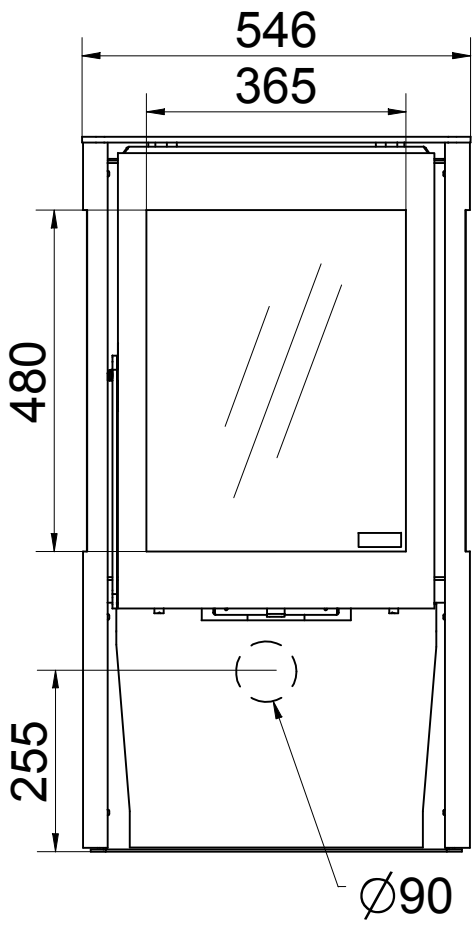

 **BUY NOW**

Kachel Type	Kalle external air	
Eenheid Units	mm	Datum Date 28-3-2013
Wijzigingen voorbehouden. <i>Subject to changes.</i>		Gebruik uitsluitend na schriftelijke toestemming Dik Geurts Haardkachels B.V. <i>Usage only after written consent of Dik Geurts Haardkachels B.V.</i>
		www.geurts.nl