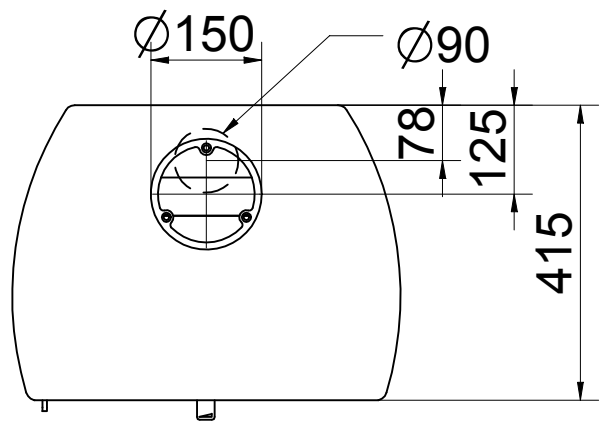

 **BUY NOW**

Kachel Type	Kalle external air	
Eenheid Units	mm	Datum Date 28-3-2013
Wijzigingen voorbehouden. <i>Subject to changes.</i>		Gebruik uitsluitend na schriftelijke toestemming Dik Geurts Haardkachels B.V. <i>Usage only after written consent of Dik Geurts Haardkachels B.V.</i>
		www.geurts.nl