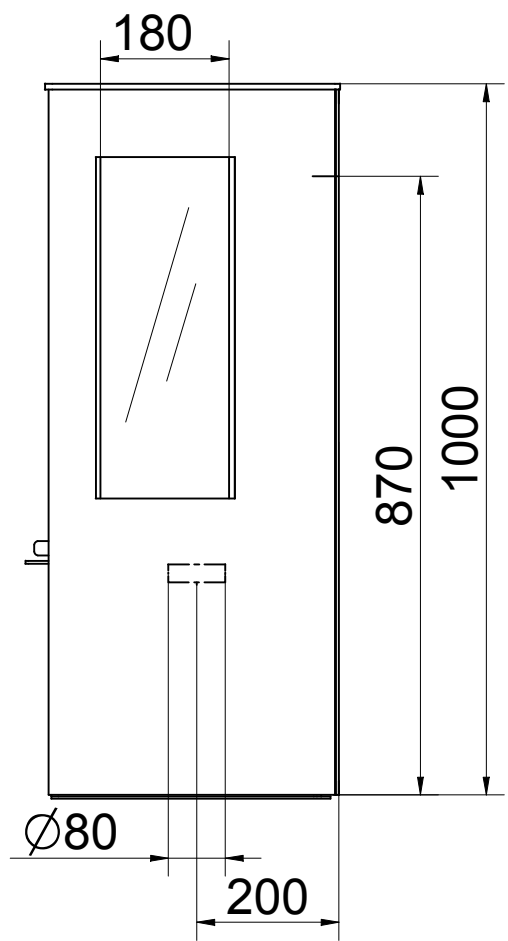

 **BUY NOW**

Kachel Type	Kalle external air	
Eenheid Units	mm	Datum Date 28-3-2013
Wijzigingen voorbehouden. <i>Subject to changes.</i>		Gebruik uitsluitend na schriftelijke toestemming Dik Geurts Haardkachels B.V. <i>Usage only after written consent of Dik Geurts Haardkachels B.V.</i>
		www.geurts.nl