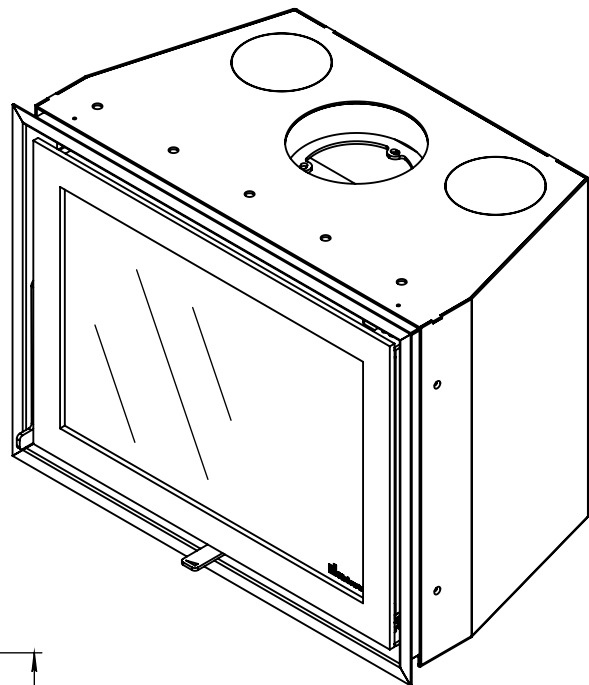

Kachel
Type **Instyle 650 EA + Modern line**

Eenheid
Units mm

Datum
Date 22-10-13

Wijzigingen voorbehouden.
Subject to changes.

Gebruik uitsluitend na schriftelijke toestemming Dik Geurts Haardkachels.
Usage only after written consent of Dik Geurts Haardkachels.