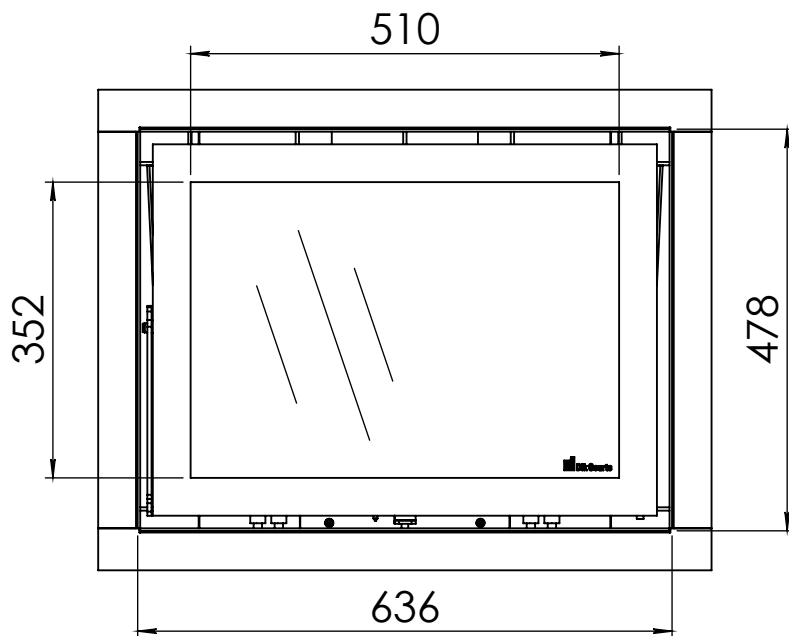

Kachel
Type **Instyle 650 EA + Modern line**

Eenheid
Units mm

Datum
Date 22-10-13

Wijzigingen voorbehouden.
Subject to changes.

Gebruik uitsluitend na schriftelijke toestemming Dik Geurts Haardkachels.
Usage only after written consent of Dik Geurts Haardkachels.

Kachel
Type **Instyle 650 EA + Slim line**

Eenheid
Units mm

Datum
Date 22-10-13

Wijzigingen voorbehouden.
Subject to changes.

Gebruik uitsluitend na schriftelijke toestemming Dik Geurts Haardkachels.
Usage only after written consent of Dik Geurts Haardkachels.

Kachel
Type

Instyle 650 EA + Built in frame

Eenheid
Units mm

Datum
Date 22-10-13

Wijzigingen voorbehouden.
Subject to changes.

Gebruik uitsluitend na schriftelijke toestemming Dik Geurts Haardkachels.
Usage only after written consent of Dik Geurts Haardkachels.