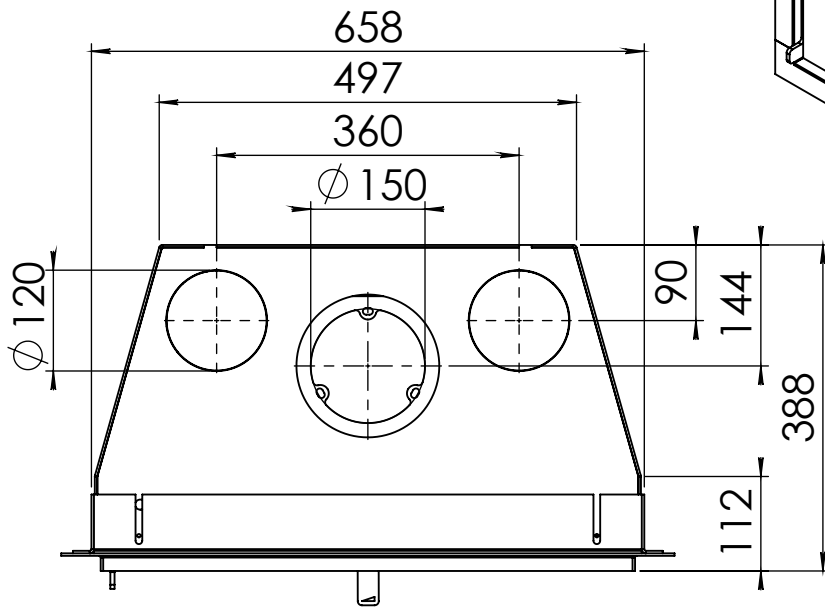

Kachel
Type **Instyle 650 EA + Classic line 4S**

Eenheid
Units mm

Datum
Date 15-06-15

Wijzigingen voorbehouden.
Subject to changes.

Gebruik uitsluitend na schriftelijke toestemming Dik Geurts Haardkachels.
Usage only after written consent of Dik Geurts Haardkachels.

Kachel
Type **Instyle 650 EA + Modern line**

Eenheid
Units mm

Datum
Date 22-10-13

Wijzigingen voorbehouden.
Subject to changes.

Gebruik uitsluitend na schriftelijke toestemming Dik Geurts Haardkachels.
Usage only after written consent of Dik Geurts Haardkachels.

Kachel
Type **Instyle 650 EA + Slim line**

Eenheid
Units mm

Datum
Date 22-10-13

Wijzigingen voorbehouden.
Subject to changes.

Gebruik uitsluitend na schriftelijke toestemming Dik Geurts Haardkachels.
Usage only after written consent of Dik Geurts Haardkachels.

Kachel
Type

Instyle 650 EA + Built in frame

Eenheid
Units mm

Datum
Date 22-10-13

Wijzigingen voorbehouden.
Subject to changes.

Gebruik uitsluitend na schriftelijke toestemming Dik Geurts Haardkachels.
Usage only after written consent of Dik Geurts Haardkachels.