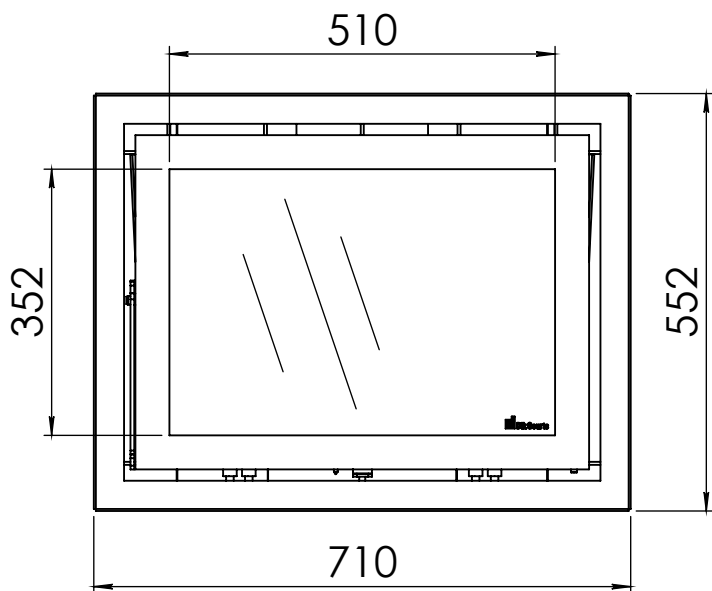

BUY NOW

Kachel
Type

Instyle 650 EA + Classic line 3S

Eenheid
Units mm

Datum
Date 18-11-13

Wijzigingen voorbehouden.
Subject to changes.

Gebruik uitsluitend na schriftelijke toestemming Dik Geurts Haardkachels.
Usage only after written consent of Dik Geurts Haardkachels.

Kachel
Type **Instyle 650 EA + Classic line 4S**

Eenheid
Units mm

Datum
Date 15-06-15

Wijzigingen voorbehouden.
Subject to changes.

Gebruik uitsluitend na schriftelijke toestemming Dik Geurts Haardkachels.
Usage only after written consent of Dik Geurts Haardkachels.

Kachel
Type **Instyle 650 EA + Modern line**

Eenheid
Units mm

Datum
Date 22-10-13

Wijzigingen voorbehouden.
Subject to changes.

Gebruik uitsluitend na schriftelijke toestemming Dik Geurts Haardkachels.
Usage only after written consent of Dik Geurts Haardkachels.

Kachel
Type **Instyle 650 EA + Slim line**

Eenheid
Units mm

Datum
Date 22-10-13

Wijzigingen voorbehouden.
Subject to changes.

Gebruik uitsluitend na schriftelijke toestemming Dik Geurts Haardkachels.
Usage only after written consent of Dik Geurts Haardkachels.