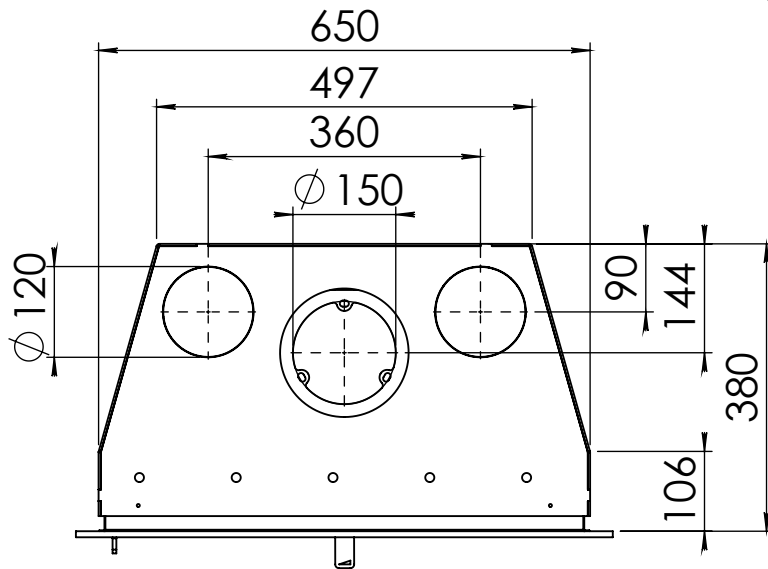

BUY NOW

Kachel
Type

Instyle 650 EA + Classic line 3S

Eenheid
Units mm

Datum
Date 18-11-13

Wijzigingen voorbehouden.
Subject to changes.

Gebruik uitsluitend na schriftelijke toestemming Dik Geurts Haardkachels.
Usage only after written consent of Dik Geurts Haardkachels.