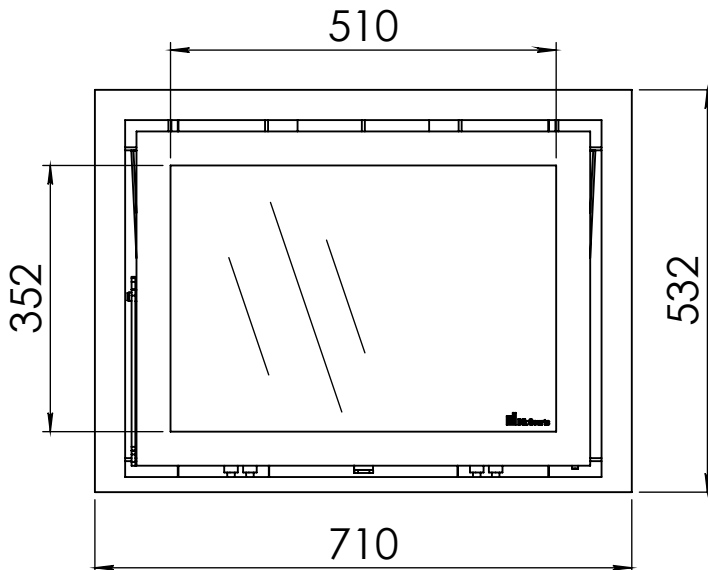

BUY NOW

Kachel
Type

Instyle 650 EA + Classic line 3S

Eenheid
Units mm

Datum
Date 18-11-13

Wijzigingen voorbehouden.
Subject to changes.

Gebruik uitsluitend na schriftelijke toestemming Dik Geurts Haardkachels.
Usage only after written consent of Dik Geurts Haardkachels.

Kachel
Type **Instyle 650 EA + Classic line 4S**

Eenheid
Units mm

Datum
Date 15-06-15

Wijzigingen voorbehouden.
Subject to changes.

Gebruik uitsluitend na schriftelijke toestemming Dik Geurts Haardkachels.
Usage only after written consent of Dik Geurts Haardkachels.

Kachel
Type **Instyle 650 EA + Modern line**

Eenheid
Units mm

Datum
Date 22-10-13

Wijzigingen voorbehouden.
Subject to changes.

Gebruik uitsluitend na schriftelijke toestemming Dik Geurts Haardkachels.
Usage only after written consent of Dik Geurts Haardkachels.

Kachel
Type **Instyle 650 EA + Slim line**

Eenheid
Units mm

Datum
Date 22-10-13

Wijzigingen voorbehouden.
Subject to changes.

Gebruik uitsluitend na schriftelijke toestemming Dik Geurts Haardkachels.
Usage only after written consent of Dik Geurts Haardkachels.