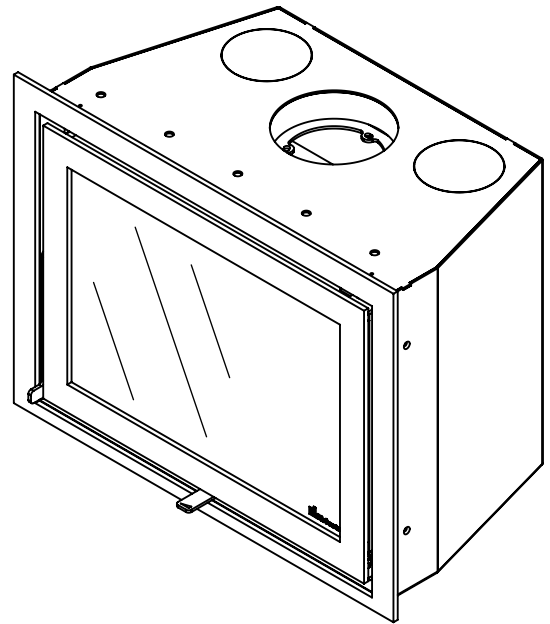

BUY NOW

Kachel
Type

Instyle 650 EA + Classic line 3S

Eenheid
Units mm

Datum
Date 18-11-13

Wijzigingen voorbehouden.
Subject to changes.

Gebruik uitsluitend na schriftelijke toestemming Dik Geurts Haardkachels.
Usage only after written consent of Dik Geurts Haardkachels.