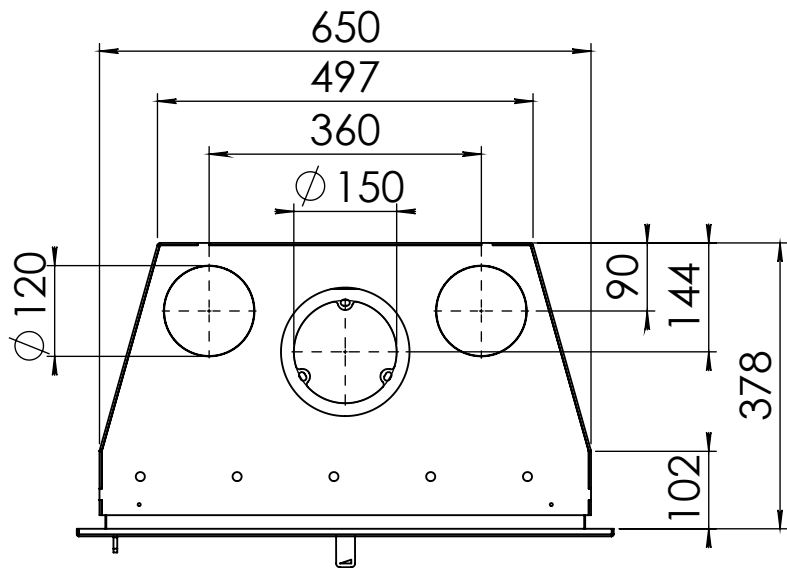

Kachel
Type **Instyle 650 EA + Classic line 4S**

Eenheid
Units mm

Datum
Date 15-06-15

Wijzigingen voorbehouden.
Subject to changes.

Gebruik uitsluitend na schriftelijke toestemming Dik Geurts Haardkachels.
Usage only after written consent of Dik Geurts Haardkachels.

Kachel
Type **Instyle 650 EA + Modern line**

Eenheid
Units mm

Datum
Date 22-10-13

Wijzigingen voorbehouden.
Subject to changes.

Gebruik uitsluitend na schriftelijke toestemming Dik Geurts Haardkachels.
Usage only after written consent of Dik Geurts Haardkachels.

Kachel
Type **Instyle 650 EA + Slim line**

Eenheid
Units mm

Datum
Date 22-10-13

Wijzigingen voorbehouden.
Subject to changes.

Gebruik uitsluitend na schriftelijke toestemming Dik Geurts Haardkachels.
Usage only after written consent of Dik Geurts Haardkachels.

Kachel
Type

Instyle 650 EA + Built in frame

Eenheid
Units mm

Datum
Date 22-10-13

Wijzigingen voorbehouden.
Subject to changes.

Gebruik uitsluitend na schriftelijke toestemming Dik Geurts Haardkachels.
Usage only after written consent of Dik Geurts Haardkachels.