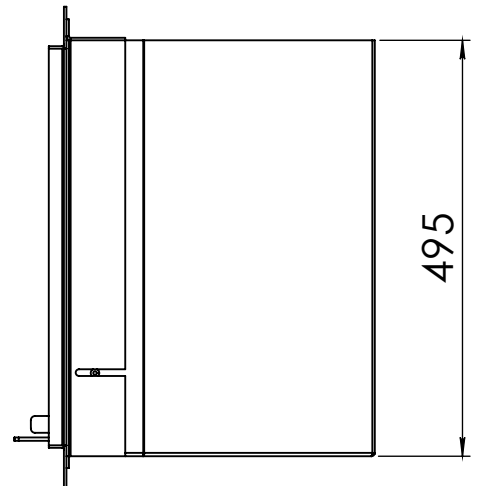

Kachel
Type **Instyle 650 EA + Modern line**

Eenheid
Units mm

Datum
Date 22-10-13

Wijzigingen voorbehouden.
Subject to changes.

Gebruik uitsluitend na schriftelijke toestemming Dik Geurts Haardkachels.
Usage only after written consent of Dik Geurts Haardkachels.

Kachel
Type **Instyle 650 EA + Slim line**

Eenheid
Units mm

Datum
Date 22-10-13

Wijzigingen voorbehouden.
Subject to changes.

Gebruik uitsluitend na schriftelijke toestemming Dik Geurts Haardkachels.
Usage only after written consent of Dik Geurts Haardkachels.

Kachel
Type

Instyle 650 EA + Built in frame

Eenheid
Units mm

Datum
Date 22-10-13

Wijzigingen voorbehouden.
Subject to changes.

Gebruik uitsluitend na schriftelijke toestemming Dik Geurts Haardkachels.
Usage only after written consent of Dik Geurts Haardkachels.