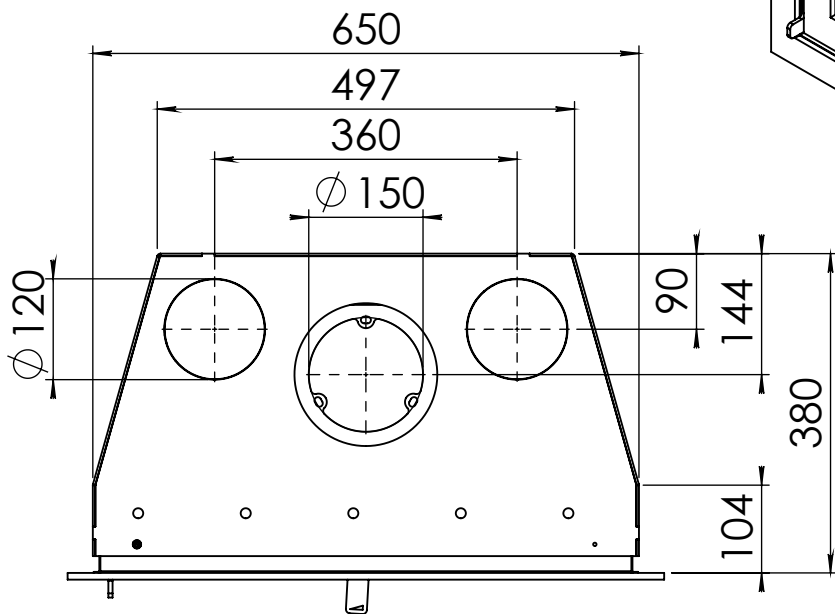

Kachel
Type **Instyle 650 EA + Classic line 4S**

Eenheid
Units mm

Datum
Date 15-06-15

Wijzigingen voorbehouden.
Subject to changes.

Gebruik uitsluitend na schriftelijke toestemming Dik Geurts Haardkachels.
Usage only after written consent of Dik Geurts Haardkachels.

Kachel
Type **Instyle 650 EA + Modern line**

Eenheid
Units mm

Datum
Date 22-10-13

Wijzigingen voorbehouden.
Subject to changes.

Gebruik uitsluitend na schriftelijke toestemming Dik Geurts Haardkachels.
Usage only after written consent of Dik Geurts Haardkachels.

Kachel
Type **Instyle 650 EA + Slim line**

Eenheid
Units mm

Datum
Date 22-10-13

Wijzigingen voorbehouden.
Subject to changes.

Gebruik uitsluitend na schriftelijke toestemming Dik Geurts Haardkachels.
Usage only after written consent of Dik Geurts Haardkachels.

Kachel
Type

Instyle 650 EA + Built in frame

Eenheid
Units mm

Datum
Date 22-10-13

Wijzigingen voorbehouden.
Subject to changes.

Gebruik uitsluitend na schriftelijke toestemming Dik Geurts Haardkachels.
Usage only after written consent of Dik Geurts Haardkachels.