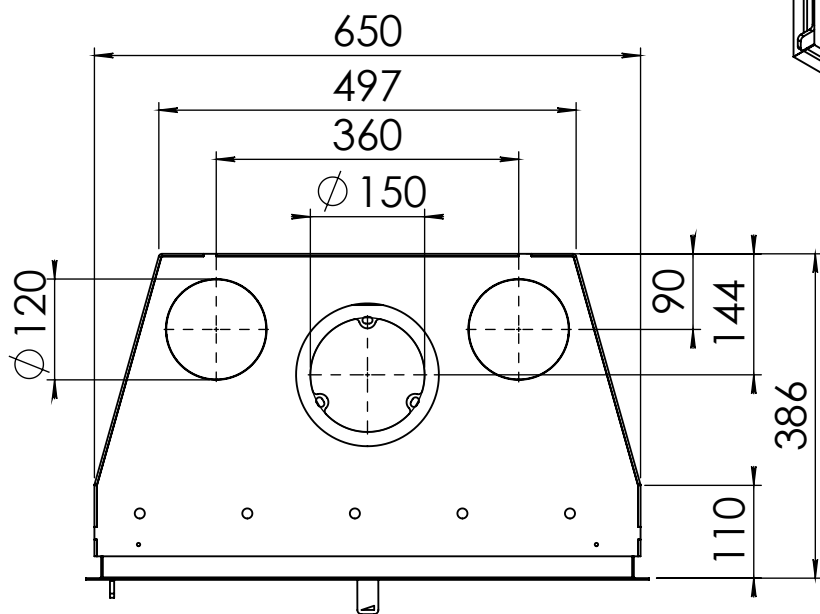

Kachel
Type **Instyle 650 EA + Classic line 4S**

Eenheid
Units mm

Datum
Date 15-06-15

Wijzigingen voorbehouden.
Subject to changes.

Gebruik uitsluitend na schriftelijke toestemming Dik Geurts Haardkachels.
Usage only after written consent of Dik Geurts Haardkachels.

Kachel
Type **Instyle 650 EA + Modern line**

Eenheid
Units mm

Datum
Date 22-10-13

Wijzigingen voorbehouden.
Subject to changes.

Gebruik uitsluitend na schriftelijke toestemming Dik Geurts Haardkachels.
Usage only after written consent of Dik Geurts Haardkachels.

Kachel
Type **Instyle 650 EA + Slim line**

Eenheid
Units mm

Datum
Date 22-10-13

Wijzigingen voorbehouden.
Subject to changes.

Gebruik uitsluitend na schriftelijke toestemming Dik Geurts Haardkachels.
Usage only after written consent of Dik Geurts Haardkachels.

Kachel
Type

Instyle 650 EA + Built in frame

Eenheid
Units mm

Datum
Date 22-10-13

Wijzigingen voorbehouden.
Subject to changes.

Gebruik uitsluitend na schriftelijke toestemming Dik Geurts Haardkachels.
Usage only after written consent of Dik Geurts Haardkachels.