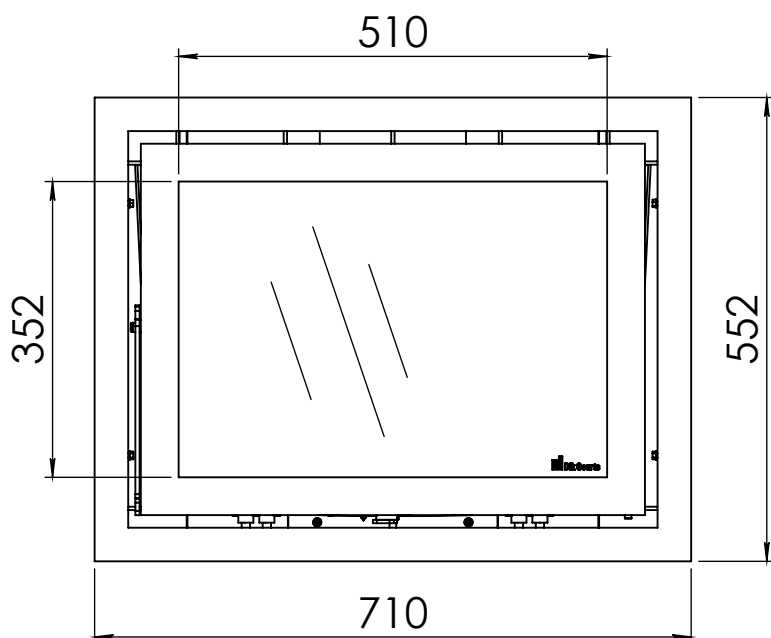

BUY NOW

Kachel
Type

Instyle 650 EA + Classic line 3S

Eenheid
Units mm

Datum
Date 18-11-13

Wijzigingen voorbehouden.
Subject to changes.

Gebruik uitsluitend na schriftelijke toestemming Dik Geurts Haardkachels.
Usage only after written consent of Dik Geurts Haardkachels.

Kachel
Type **Instyle 650 EA + Classic line 4S**

Eenheid
Units mm

Datum
Date 15-06-15

Wijzigingen voorbehouden.
Subject to changes.

Gebruik uitsluitend na schriftelijke toestemming Dik Geurts Haardkachels.
Usage only after written consent of Dik Geurts Haardkachels.

Kachel
Type **Instyle 650 EA + Modern line**

Eenheid
Units mm

Datum
Date 22-10-13

Wijzigingen voorbehouden.
Subject to changes.

Gebruik uitsluitend na schriftelijke toestemming Dik Geurts Haardkachels.
Usage only after written consent of Dik Geurts Haardkachels.

Kachel
Type **Instyle 650 EA + Slim line**

Eenheid
Units mm

Datum
Date 22-10-13

Wijzigingen voorbehouden.
Subject to changes.

Gebruik uitsluitend na schriftelijke toestemming Dik Geurts Haardkachels.
Usage only after written consent of Dik Geurts Haardkachels.