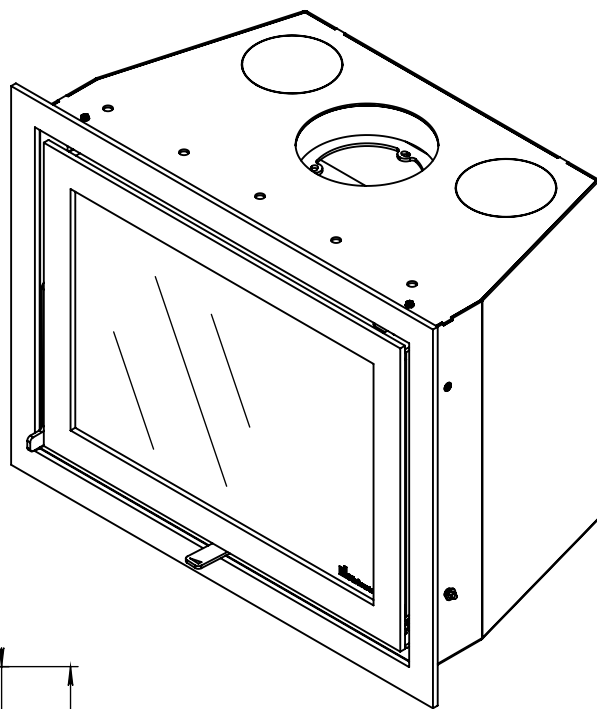

Kachel
Type **Instyle 650 EA + Classic line 4S**

Eenheid
Units mm

Datum
Date 15-06-15

Wijzigingen voorbehouden.
Subject to changes.

Gebruik uitsluitend na schriftelijke toestemming Dik Geurts Haardkachels.
Usage only after written consent of Dik Geurts Haardkachels.