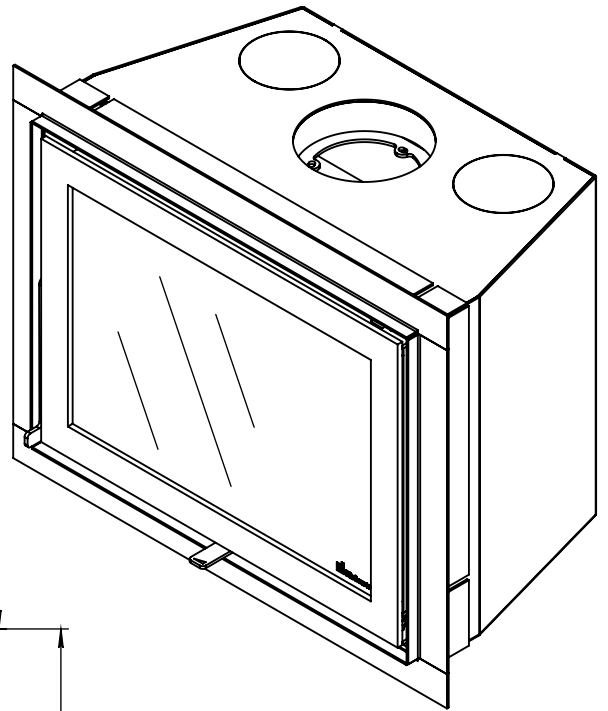

Kachel
Type **Instyle 650 EA + Slim line**

Eenheid
Units mm

Datum
Date 22-10-13

Wijzigingen voorbehouden.
Subject to changes.

Gebruik uitsluitend na schriftelijke toestemming Dik Geurts Haardkachels.
Usage only after written consent of Dik Geurts Haardkachels.