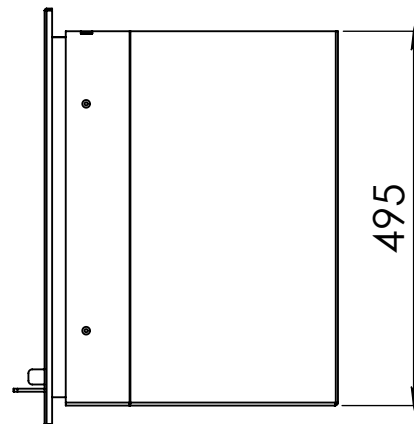

BUY NOW

Kachel
Type

Instyle 650 EA + Classic line 3S

Eenheid
Units mm

Datum
Date 18-11-13

Wijzigingen voorbehouden.
Subject to changes.

Gebruik uitsluitend na schriftelijke toestemming Dik Geurts Haardkachels.
Usage only after written consent of Dik Geurts Haardkachels.

Kachel
Type **Instyle 650 EA + Classic line 4S**

Eenheid
Units mm

Datum
Date 15-06-15

Wijzigingen voorbehouden.
Subject to changes.

Gebruik uitsluitend na schriftelijke toestemming Dik Geurts Haardkachels.
Usage only after written consent of Dik Geurts Haardkachels.

Kachel
Type **Instyle 650 EA + Modern line**

Eenheid
Units mm

Datum
Date 22-10-13

Wijzigingen voorbehouden.
Subject to changes.

Gebruik uitsluitend na schriftelijke toestemming Dik Geurts Haardkachels.
Usage only after written consent of Dik Geurts Haardkachels.

Kachel
Type **Instyle 650 EA + Slim line**

Eenheid
Units mm

Datum
Date 22-10-13

Wijzigingen voorbehouden.
Subject to changes.

Gebruik uitsluitend na schriftelijke toestemming Dik Geurts Haardkachels.
Usage only after written consent of Dik Geurts Haardkachels.