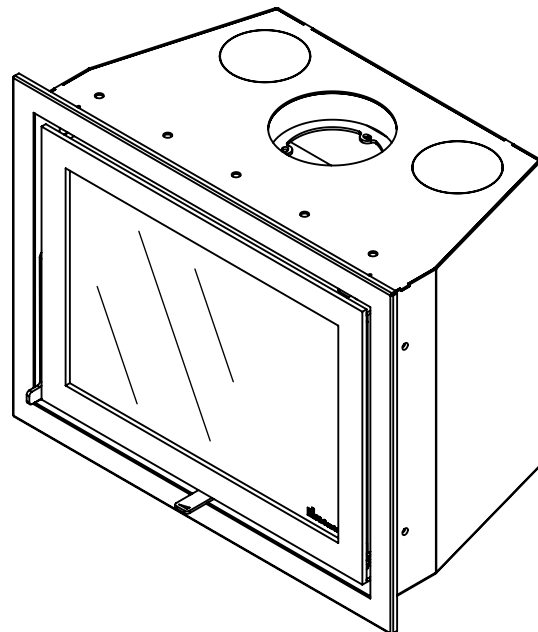

Kachel
Type **Instyle 650 EA + Classic line 4S**

Eenheid
Units mm

Datum
Date 15-06-15

Wijzigingen voorbehouden.
Subject to changes.

Gebruik uitsluitend na schriftelijke toestemming Dik Geurts Haardkachels.
Usage only after written consent of Dik Geurts Haardkachels.