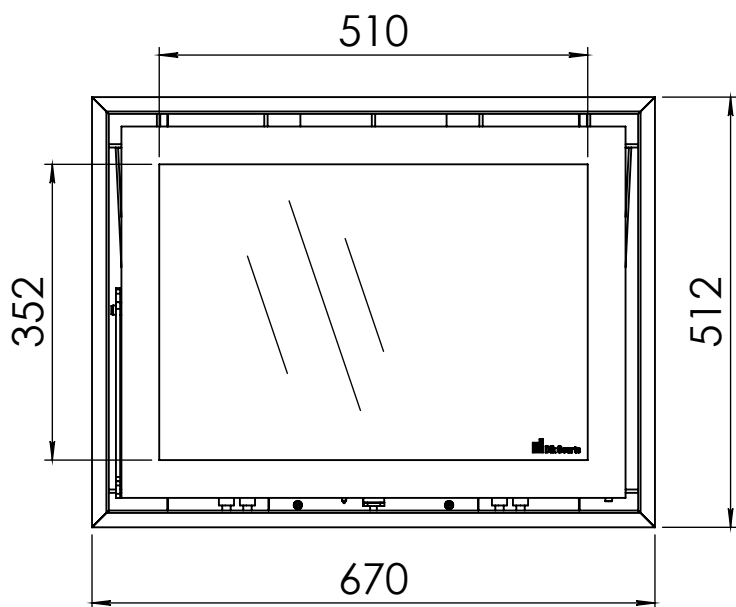

Kachel
Type **Instyle 650 EA + Classic line 4S**

Eenheid
Units mm

Datum
Date 15-06-15

Wijzigingen voorbehouden.
Subject to changes.

Gebruik uitsluitend na schriftelijke toestemming Dik Geurts Haardkachels.
Usage only after written consent of Dik Geurts Haardkachels.

Kachel
Type **Instyle 650 EA + Modern line**

Eenheid
Units mm

Datum
Date 22-10-13

Wijzigingen voorbehouden.
Subject to changes.

Gebruik uitsluitend na schriftelijke toestemming Dik Geurts Haardkachels.
Usage only after written consent of Dik Geurts Haardkachels.

Kachel
Type **Instyle 650 EA + Slim line**

Eenheid
Units mm

Datum
Date 22-10-13

Wijzigingen voorbehouden.
Subject to changes.

Gebruik uitsluitend na schriftelijke toestemming Dik Geurts Haardkachels.
Usage only after written consent of Dik Geurts Haardkachels.