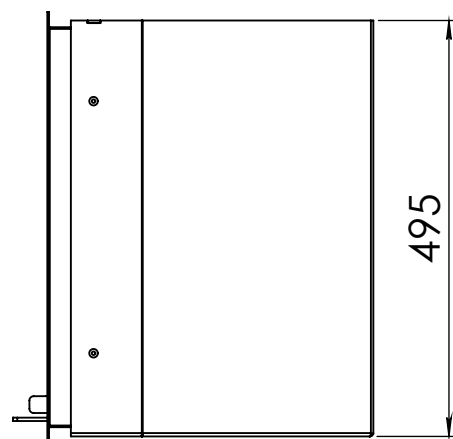

Kachel
Type **Instyle 650 EA + Classic line 4S**

Eenheid
Units mm

Datum
Date 15-06-15

Wijzigingen voorbehouden.
Subject to changes.

Gebruik uitsluitend na schriftelijke toestemming Dik Geurts Haardkachels.
Usage only after written consent of Dik Geurts Haardkachels.

Kachel
Type **Instyle 650 EA + Modern line**

Eenheid
Units mm

Datum
Date 22-10-13

Wijzigingen voorbehouden.
Subject to changes.

Gebruik uitsluitend na schriftelijke toestemming Dik Geurts Haardkachels.
Usage only after written consent of Dik Geurts Haardkachels.

Kachel
Type **Instyle 650 EA + Slim line**

Eenheid
Units mm

Datum
Date 22-10-13

Wijzigingen voorbehouden.
Subject to changes.

Gebruik uitsluitend na schriftelijke toestemming Dik Geurts Haardkachels.
Usage only after written consent of Dik Geurts Haardkachels.

Kachel
Type

Instyle 650 EA + Built in frame

Eenheid
Units mm

Datum
Date 22-10-13

Wijzigingen voorbehouden.
Subject to changes.

Gebruik uitsluitend na schriftelijke toestemming Dik Geurts Haardkachels.
Usage only after written consent of Dik Geurts Haardkachels.