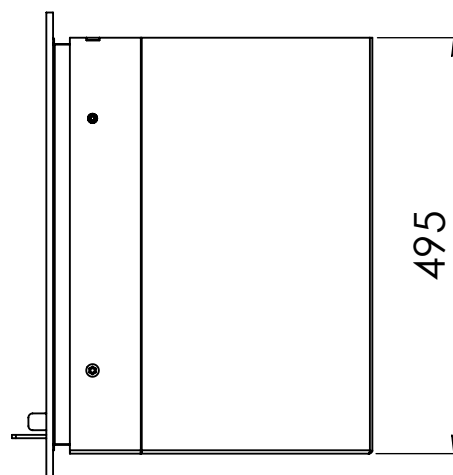

BUY NOW

Kachel
Type

Instyle 650 EA + Classic line 3S

Eenheid
Units mm

Datum
Date 18-11-13

Wijzigingen voorbehouden.
Subject to changes.

Gebruik uitsluitend na schriftelijke toestemming Dik Geurts Haardkachels.
Usage only after written consent of Dik Geurts Haardkachels.

Kachel
Type **Instyle 650 EA + Classic line 4S**

Eenheid
Units mm

Datum
Date 15-06-15

Wijzigingen voorbehouden.
Subject to changes.

Gebruik uitsluitend na schriftelijke toestemming Dik Geurts Haardkachels.
Usage only after written consent of Dik Geurts Haardkachels.

Kachel
Type **Instyle 650 EA + Modern line**

Eenheid
Units mm

Datum
Date 22-10-13

Wijzigingen voorbehouden.
Subject to changes.

Gebruik uitsluitend na schriftelijke toestemming Dik Geurts Haardkachels.
Usage only after written consent of Dik Geurts Haardkachels.

Kachel
Type **Instyle 650 EA + Slim line**

Eenheid
Units mm

Datum
Date 22-10-13

Wijzigingen voorbehouden.
Subject to changes.

Gebruik uitsluitend na schriftelijke toestemming Dik Geurts Haardkachels.
Usage only after written consent of Dik Geurts Haardkachels.