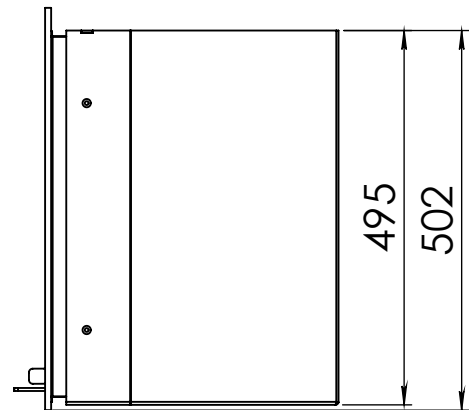

BUY NOW

Kachel
Type

Instyle 650 EA + Classic line 3S

Eenheid
Units mm

Datum
Date 18-11-13

Wijzigingen voorbehouden.
Subject to changes.

Gebruik uitsluitend na schriftelijke toestemming Dik Geurts Haardkachels.
Usage only after written consent of Dik Geurts Haardkachels.

Kachel
Type **Instyle 650 EA + Classic line 4S**

Eenheid
Units mm

Datum
Date 15-06-15

Wijzigingen voorbehouden.
Subject to changes.

Gebruik uitsluitend na schriftelijke toestemming Dik Geurts Haardkachels.
Usage only after written consent of Dik Geurts Haardkachels.

Kachel
Type **Instyle 650 EA + Modern line**

Eenheid
Units mm

Datum
Date 22-10-13

Wijzigingen voorbehouden.
Subject to changes.

Gebruik uitsluitend na schriftelijke toestemming Dik Geurts Haardkachels.
Usage only after written consent of Dik Geurts Haardkachels.

Kachel
Type **Instyle 650 EA + Slim line**

Eenheid
Units mm

Datum
Date 22-10-13

Wijzigingen voorbehouden.
Subject to changes.

Gebruik uitsluitend na schriftelijke toestemming Dik Geurts Haardkachels.
Usage only after written consent of Dik Geurts Haardkachels.