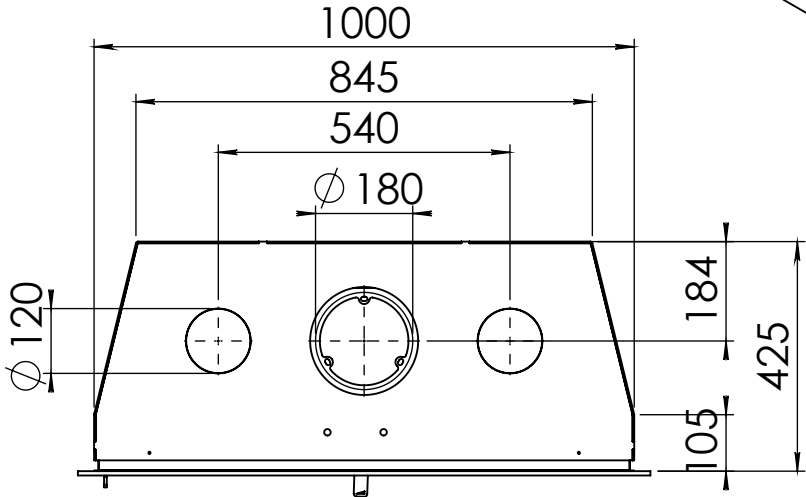

 **BUY NOW**

Kachel  
Type

**Instyle 1000 V EA + Classic line**

Eenheid  
Units mm

Datum  
Date 21-11-14

[www.geurts.nl](http://www.geurts.nl)

Wijzigingen voorbehouden.  
Subject to changes.

Gebruik uitsluitend na schriftelijke toestemming Dik Geurts Haardkachels.  
Usage only after written consent of Dik Geurts Haardkachels.

Kachel  
Type **Instyle 1000 V EA + Modern line**

Eenheid  
Units mm

Datum  
Date 09-12-14

[www.geurts.nl](http://www.geurts.nl)

Wijzigingen voorbehouden.  
Subject to changes.

Gebruik uitsluitend na schriftelijke toestemming Dik Geurts Haardkachels.  
Usage only after written consent of Dik Geurts Haardkachels.