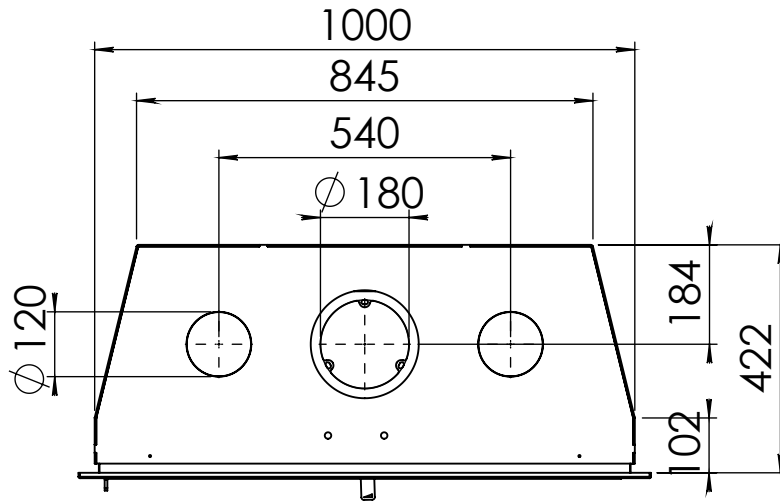

 **BUY NOW**

Kachel  
Type

**Instyle 1000 V EA + Classic line**

Eenheid  
Units mm

Datum  
Date 21-11-14

[www.geurts.nl](http://www.geurts.nl)

Wijzigingen voorbehouden.  
Subject to changes.

Gebruik uitsluitend na schriftelijke toestemming Dik Geurts Haardkachels.  
Usage only after written consent of Dik Geurts Haardkachels.

Kachel  
Type **Instyle 1000 V EA + Modern line**

Eenheid  
Units mm

Datum  
Date 09-12-14

[www.geurts.nl](http://www.geurts.nl)

Wijzigingen voorbehouden.  
Subject to changes.

Gebruik uitsluitend na schriftelijke toestemming Dik Geurts Haardkachels.  
Usage only after written consent of Dik Geurts Haardkachels.