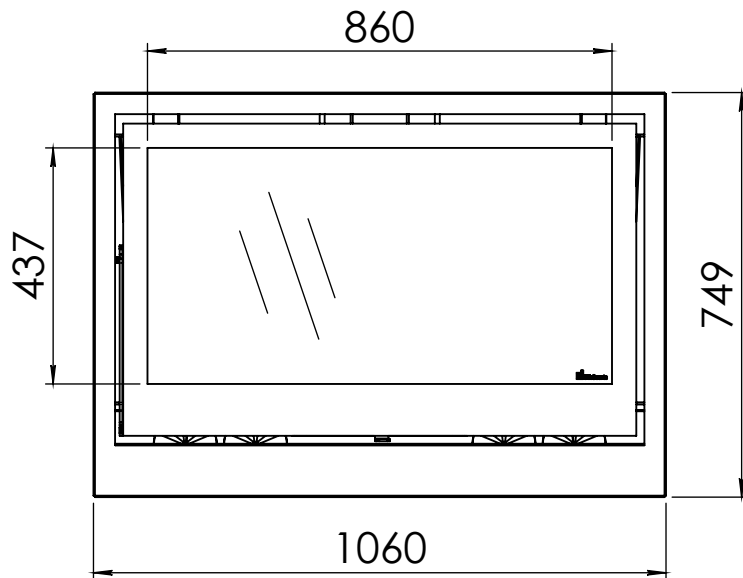

 **BUY NOW**

Kachel  
Type

**Instyle 1000 V EA + Classic line**

Eenheid  
Units mm

Datum  
Date 21-11-14

[www.geurts.nl](http://www.geurts.nl)

Wijzigingen voorbehouden.  
Subject to changes.

Gebruik uitsluitend na schriftelijke toestemming Dik Geurts Haardkachels.  
Usage only after written consent of Dik Geurts Haardkachels.

Kachel  
Type **Instyle 1000 V EA + Modern line**

Eenheid  
Units mm

Datum  
Date 09-12-14

[www.geurts.nl](http://www.geurts.nl)

Wijzigingen voorbehouden.  
Subject to changes.

Gebruik uitsluitend na schriftelijke toestemming Dik Geurts Haardkachels.  
Usage only after written consent of Dik Geurts Haardkachels.