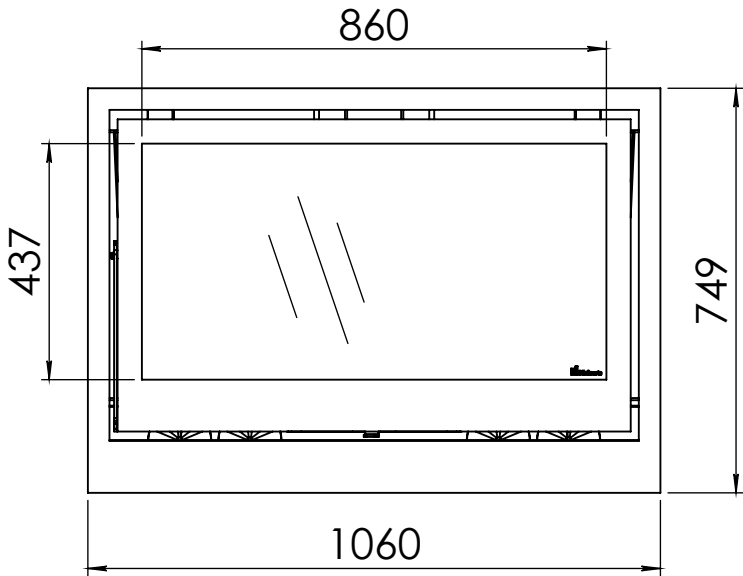

 **BUY NOW**

Kachel  
Type

**Instyle 1000 V EA + Classic line**

Eenheid  
Units mm

Datum  
Date 21-11-14

[www.geurts.nl](http://www.geurts.nl)

Wijzigingen voorbehouden.  
Subject to changes.

Gebruik uitsluitend na schriftelijke toestemming Dik Geurts Haardkachels.  
Usage only after written consent of Dik Geurts Haardkachels.

Kachel  
Type **Instyle 1000 V EA + Modern line**

Eenheid  
Units mm

Datum  
Date 09-12-14

[www.geurts.nl](http://www.geurts.nl)

Wijzigingen voorbehouden.  
Subject to changes.

Gebruik uitsluitend na schriftelijke toestemming Dik Geurts Haardkachels.  
Usage only after written consent of Dik Geurts Haardkachels.