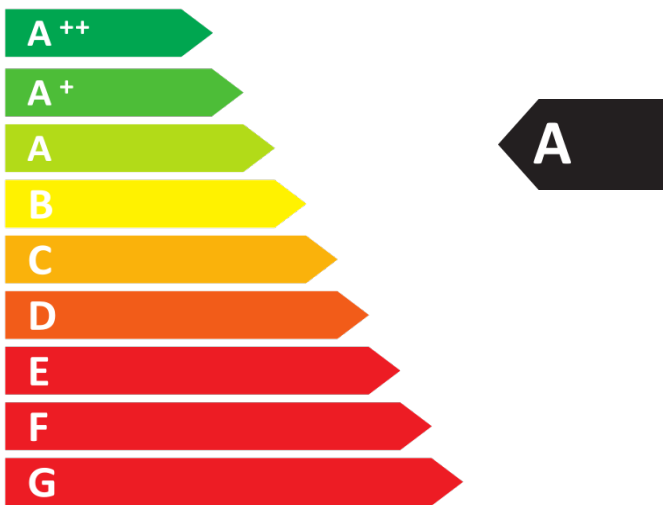

ENERG

енергия · ενεργεια

Varia B-FDh-3S

11.0
kW

N.A.
kW

ENERGIA · ЕНЕРГИЈА · ΕΝΕΡΓΕΙΑ · ENERGIJA · ENERGY · ENERGIE · ENERGI

2018/1186

ENERG
енергия · ενεργεια

Varia B-FDh-4S

11.0
kW

N.A.
kW

ENERGIA · ЕНЕРГИЈА · ΕΝΕΡΓΕΙΑ · ENERGIJA · ENERGY · ENERGIE · ENERGI