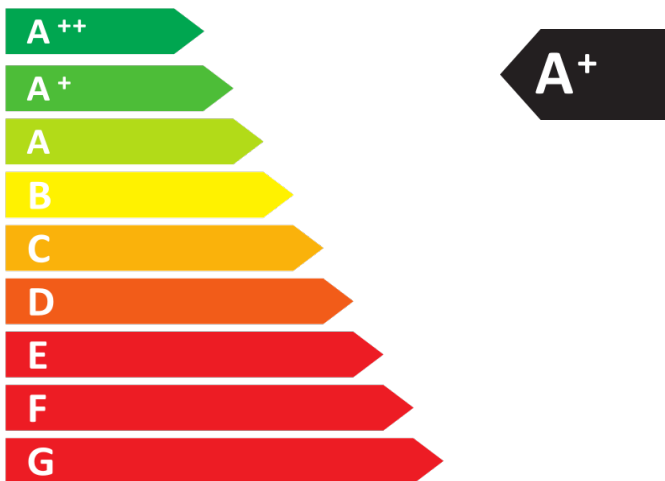

# ENERG

енергия · ενεργεια

## Varia AS-3RLh-4S

8.4  
kW

N.A.

ENERGIA · ЕНЕРГИЈА · ΕΝΕΡΓΕΙΑ · ENERGIJA · ENERGY · ENERGIE · ENERGI

2018/1186