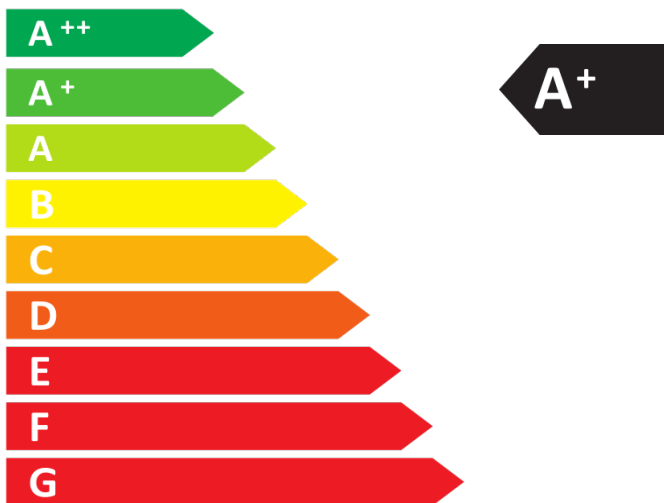

ENERG
енергия · ενεργεια

Stovo S plus

4.7
kW

N.A.
kW

ENERGIA · ЕНЕРГИЈА · ΕΝΕΡΓΕΙΑ · ENERGIJA · ENERGY · ENERGIE · ENERGI