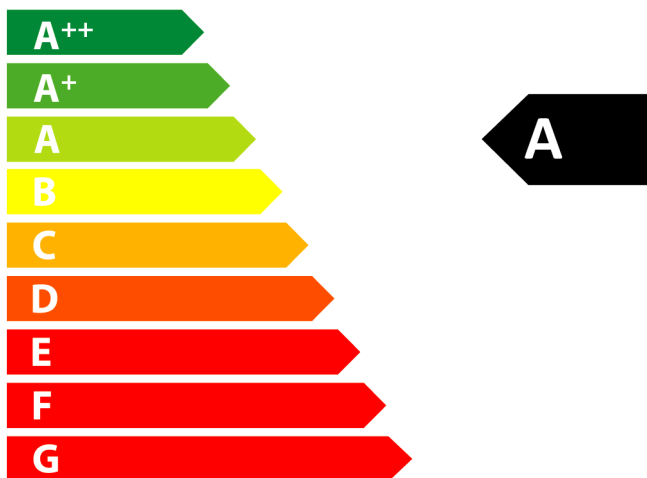

ENERG
енергия · ενεργεια

DikGeurts
Creation of flames

Prostyle 1000 EA

11,4
kW

-
kW

ENERGIA · ЕНЕРГИЯ · ΕΝΕΡΓΕΙΑ · ENERGIJA · ENERGY · ENERGIE · ENERGI

2015/1186