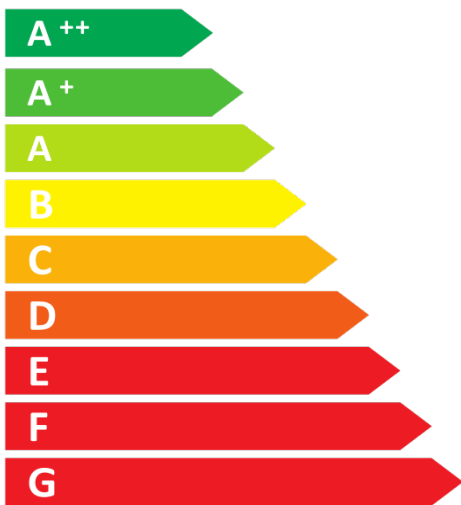

**ENERG**  
енергия · ενεργεια

Moro

5.0  
kW

N.A.  
kW

ENERGIA · ЕНЕРГИЈА · ΕΝΕΡΓΕΙΑ · ENERGIJA · ENERGY · ENERGIE · ENERGI

2018/1186