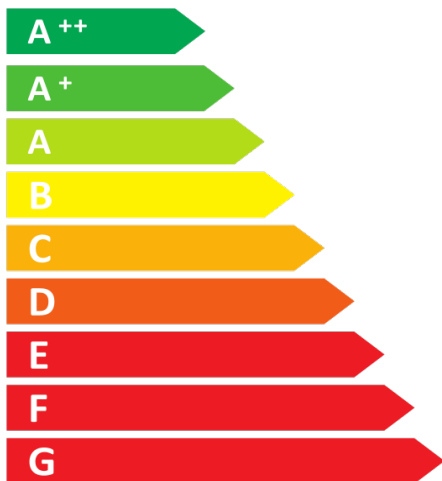

ENERG
енергия · ενεργεια

Magic

A+

12.0
kW

N.A.

ENERGIA · ЕНЕРГИЈА · ΕΝΕΡΓΕΙΑ · ENERGIJA · ENERGY · ENERGIE · ENERGI

2018/1186