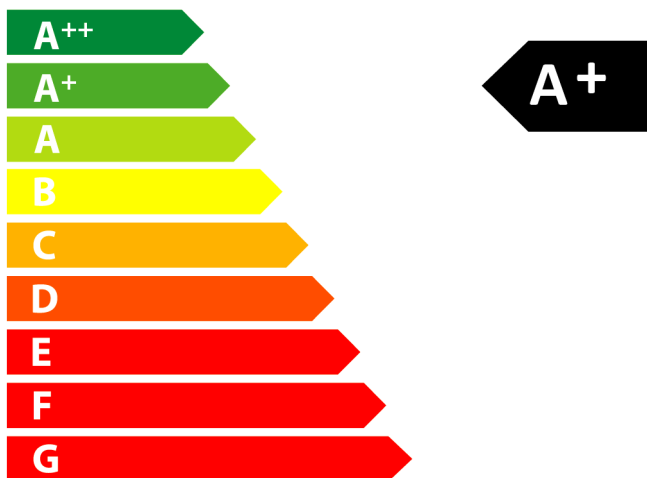

**ENERG**  
енергия · ενεργεια

**DikGeurts**  
*Creation of flames*

**Instyle Corner High EA**

8  
kW

-  
kW

ENERGIA · ЕНЕРГИЯ · ΕΝΕΡΓΕΙΑ · ENERGIJA · ENERGY · ENERGIE · ENERGI

**2015/1186**

**ENERG**  
енергия · ενεργεια

**DikGeurts**  
*Creation of flames*

**Instyle Corner Low EA**

8  
kW

-  
kW

ENERGIA · ЕНЕРГИЯ · ΕΝΕΡΓΕΙΑ · ENERGIJA · ENERGY · ENERGIE · ENERGI

**2015/1186**