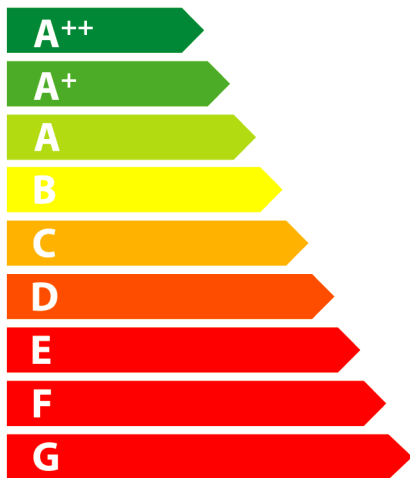

**ENERG**  
енергия · ενεργεια

**DikGeurts**  
*Creation of flames*

**Instyle Corner High EA**

8  
kW

-  
kW

ENERGIA · ЕНЕРГИЯ · ΕΝΕΡΓΕΙΑ · ENERGIJA · ENERGY · ENERGIE · ENERGI

**2015/1186**

**ENERG**  
енергия · ενεργεια

**DikGeurts**  
*Creation of flames*

**Instyle Corner Low EA**

8  
kW

-  
kW

ENERGIA · ЕНЕРГИЯ · ΕΝΕΡΓΕΙΑ · ENERGIJA · ENERGY · ENERGIE · ENERGI

**2015/1186**