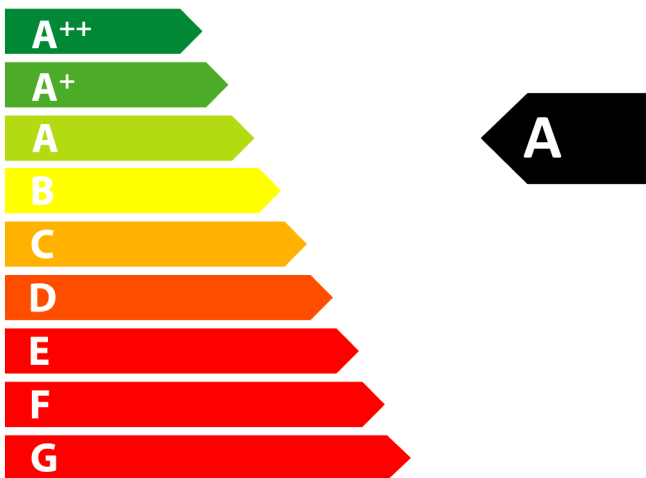

ENERG

енергия · ενεργεια

Dik Geurts
Creation of flames

Instyle 600 EA

4,9
kW

-
kW

ENERGIA · ЕНЕРГИЯ · ΕΝΕΡΓΕΙΑ · ENERGIJA · ENERGY · ENERGIE · ENERGI

2015/1186