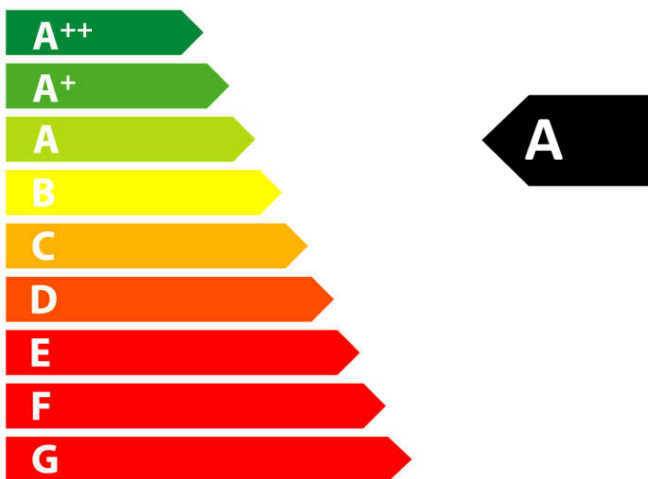

ENERG

енергия · ενεργεια

Global 120 Triple BF RCE

7,5
kW

-
kW

ENERGIA · ЕНЕРГИЯ · ΕΝΕΡΓΕΙΑ · ENERGIJA · ENERGY · ENERGIE · ENERGI

2015/1186