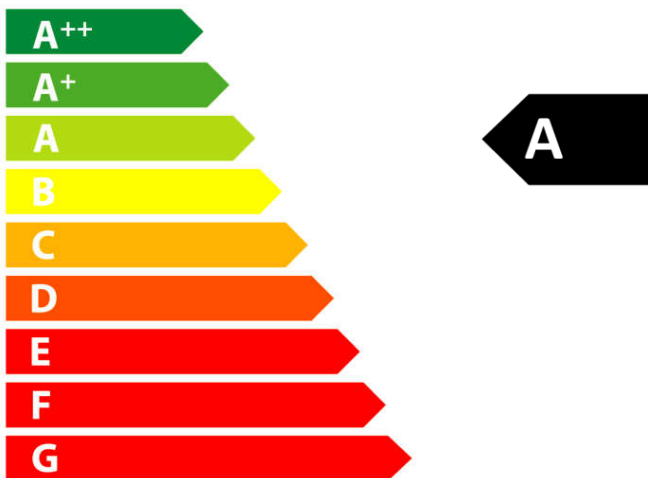

ENERG

енергия · ενεργεια

DRU 55MF

7,7
kW

-
kW

ENERGIA · ЕНЕРГИЯ · ΕΝΕΡΓΕΙΑ · ENERGIJA · ENERGY · ENERGIE · ENERGI

2015/1186