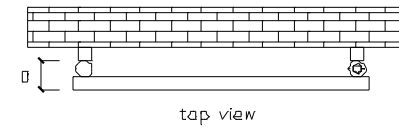

supplied installation accessories (Double)

supplied installation accessories (Single)

| Product Name | Product Code | Height | | | Width | | | Plumbing Axes Center to Center | Hanger Axes Horizontal | Hanger to Bottom of the Product | Hanger Axes Vertical | Water Volume | Empty Weight | Thermal Output |
|----------------|-------------------|--------|------|----|-------|------|-------|--------------------------------|------------------------|---------------------------------|----------------------|--------------|--------------|----------------|
| | | H | W | D | C | S | F | | | | | | | |
| RNS-AT904P/B | ARTENA/ S-904 P+B | 590 | 400 | 60 | 355 | 355 | 501.5 | 413 | 4.5 | 4.5 | 292-996 | | | |
| RNS-AT904PD/BD | ARTENA/ D-904 P+B | 590 | 400 | 60 | 355 | 355 | 501.5 | 413 | 7.9 | 8.0 | 521-1777 | | | |
| RNS-AT906P/B | ARTENA/ S-906 P+B | 590 | 600 | 60 | 555 | 555 | 501.5 | 413 | 6.2 | 6.2 | 407-1388 | | | |
| RNS-AT906PD/BD | ARTENA/ D-906 P+B | 590 | 600 | 60 | 555 | 555 | 501.5 | 413 | 11.4 | 11.4 | 751-2560 | | | |
| RNS-AT908P/B | ARTENA/ S-908 P+B | 590 | 800 | 60 | 755 | 755 | 501.5 | 413 | 7.9 | 7.9 | 521-1777 | | | |
| RNS-AT908PD/BD | ARTENA/ D-908 P+B | 590 | 800 | 60 | 755 | 755 | 501.5 | 413 | 14.9 | 14.8 | 980-3340 | | | |
| RNS-AT910P/B | ARTENA/ S-910 P+B | 590 | 1000 | 60 | 955 | 955 | 501.5 | 413 | 9.6 | 9.6 | 636-2170 | | | |
| RNS-AT910PD/BD | ARTENA/ D-910 P+B | 590 | 1000 | 60 | 955 | 955 | 501.5 | 413 | 17.9 | 18.2 | 1210-4120 | | | |
| RNS-AT912P/B | ARTENA/ S-912 P+B | 590 | 1200 | 60 | 1155 | 1155 | 501.5 | 413 | 11.3 | 11.3 | 750-2550 | | | |
| RNS-AT912PD/BD | ARTENA/ D-912 P+B | 590 | 1200 | 60 | 1155 | 1155 | 501.5 | 413 | 21.8 | 21.6 | 1439-4900 | | | |