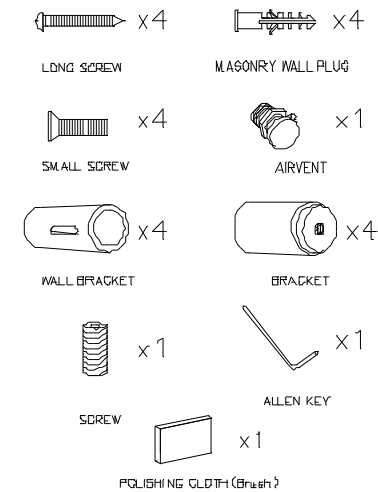

supplied installation accessories (Double)

supplied installation accessories (Single)

| Product Name | Product Code | Height | | | Width | | | Plumbing Axes Center to Center | Hanger Axes Horizontal | Hanger to Bottom of the Product | Hanger Axes Vertical | Water Volume | Empty Weight | Thermal Output |
|----------------|-------------------|--------|------|----|-------|------|-------|--------------------------------|------------------------|---------------------------------|----------------------|--------------|--------------|----------------|
| | | H | W | D | C | S | F | | | | | | | |
| RNS-AT904P/B | ARTENA/ S-904 P+B | 590 | 400 | 60 | 355 | 355 | 501.5 | 413 | 4.5 | 4.5 | 292-996 | | | |
| RNS-AT904PD/BD | ARTENA/ D-904 P+B | 590 | 400 | 60 | 355 | 355 | 501.5 | 413 | 7.9 | 8.0 | 521-1777 | | | |
| RNS-AT906P/B | ARTENA/ S-906 P+B | 590 | 600 | 60 | 555 | 555 | 501.5 | 413 | 6.2 | 6.2 | 407-1388 | | | |
| RNS-AT906PD/BD | ARTENA/ D-906 P+B | 590 | 600 | 60 | 555 | 555 | 501.5 | 413 | 11.4 | 11.4 | 751-2560 | | | |
| RNS-AT908P/B | ARTENA/ S-908 P+B | 590 | 800 | 60 | 755 | 755 | 501.5 | 413 | 7.9 | 7.9 | 521-1777 | | | |
| RNS-AT908PD/BD | ARTENA/ D-908 P+B | 590 | 800 | 60 | 755 | 755 | 501.5 | 413 | 14.9 | 14.8 | 980-3340 | | | |
| RNS-AT910P/B | ARTENA/ S-910 P+B | 590 | 1000 | 60 | 955 | 955 | 501.5 | 413 | 9.6 | 9.6 | 636-2170 | | | |
| RNS-AT910PD/BD | ARTENA/ D-910 P+B | 590 | 1000 | 60 | 955 | 955 | 501.5 | 413 | 17.9 | 18.2 | 1210-4120 | | | |
| RNS-AT912P/B | ARTENA/ S-912 P+B | 590 | 1200 | 60 | 1155 | 1155 | 501.5 | 413 | 11.3 | 11.3 | 750-2550 | | | |
| RNS-AT912PD/BD | ARTENA/ D-912 P+B | 590 | 1200 | 60 | 1155 | 1155 | 501.5 | 413 | 21.8 | 21.6 | 1439-4900 | | | |