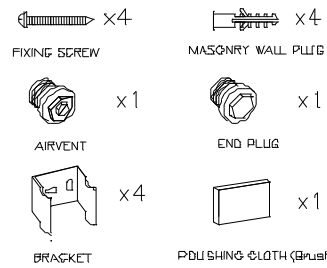

supplied installation accessories (Double)

supplied installation accessories (Single)

| Product Name | Product Code | Height | | | Width | | | Plumbing Axes Center to Center | Hanger Axes Horizontal | Hanger to Bottom of the Product | Hanger Axes Vertical | Water Volume | Empty Weight | Thermal Output |
|----------------|-------------------|--------|------|----|-------|------|-------|--------------------------------|------------------------|---------------------------------|----------------------|--------------|--------------|----------------|
| | | H | W | D | C | S | F | | | | | | | |
| RNS-AT904P/B | ARTENA/ S-904 P+B | 590 | 400 | 60 | 355 | 355 | 501.5 | 413 | 4.5 | 4.5 | 292-996 | | | |
| RNS-AT904PD/BD | ARTENA/ D-904 P+B | 590 | 400 | 60 | 355 | 355 | 501.5 | 413 | 7.9 | 8.0 | 521-1777 | | | |
| RNS-AT906P/B | ARTENA/ S-906 P+B | 590 | 600 | 60 | 555 | 555 | 501.5 | 413 | 6.2 | 6.2 | 407-1388 | | | |
| RNS-AT906PD/BD | ARTENA/ D-906 P+B | 590 | 600 | 60 | 555 | 555 | 501.5 | 413 | 11.4 | 11.4 | 751-2560 | | | |
| RNS-AT908P/B | ARTENA/ S-908 P+B | 590 | 800 | 60 | 755 | 755 | 501.5 | 413 | 7.9 | 7.9 | 521-1777 | | | |
| RNS-AT908PD/BD | ARTENA/ D-908 P+B | 590 | 800 | 60 | 755 | 755 | 501.5 | 413 | 14.9 | 14.8 | 980-3340 | | | |
| RNS-AT910P/B | ARTENA/ S-910 P+B | 590 | 1000 | 60 | 955 | 955 | 501.5 | 413 | 9.6 | 9.6 | 636-2170 | | | |
| RNS-AT910PD/BD | ARTENA/ D-910 P+B | 590 | 1000 | 60 | 955 | 955 | 501.5 | 413 | 17.9 | 18.2 | 1210-4120 | | | |
| RNS-AT912P/B | ARTENA/ S-912 P+B | 590 | 1200 | 60 | 1155 | 1155 | 501.5 | 413 | 11.3 | 11.3 | 750-2550 | | | |
| RNS-AT912PD/BD | ARTENA/ D-912 P+B | 590 | 1200 | 60 | 1155 | 1155 | 501.5 | 413 | 21.8 | 21.6 | 1439-4900 | | | |