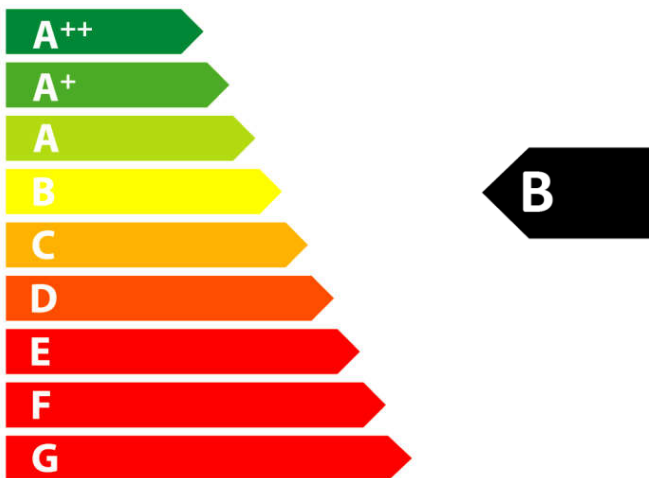

# ENERG

енергия · ενεργεια

Style 4-01

3,0  
kW

-  
kW

ENERGIA · ЕНЕРГИЯ · ΕΝΕΡΓΕΙΑ · ENERGIJA · ENERGY · ENERGIE · ENERGI

2015/1186